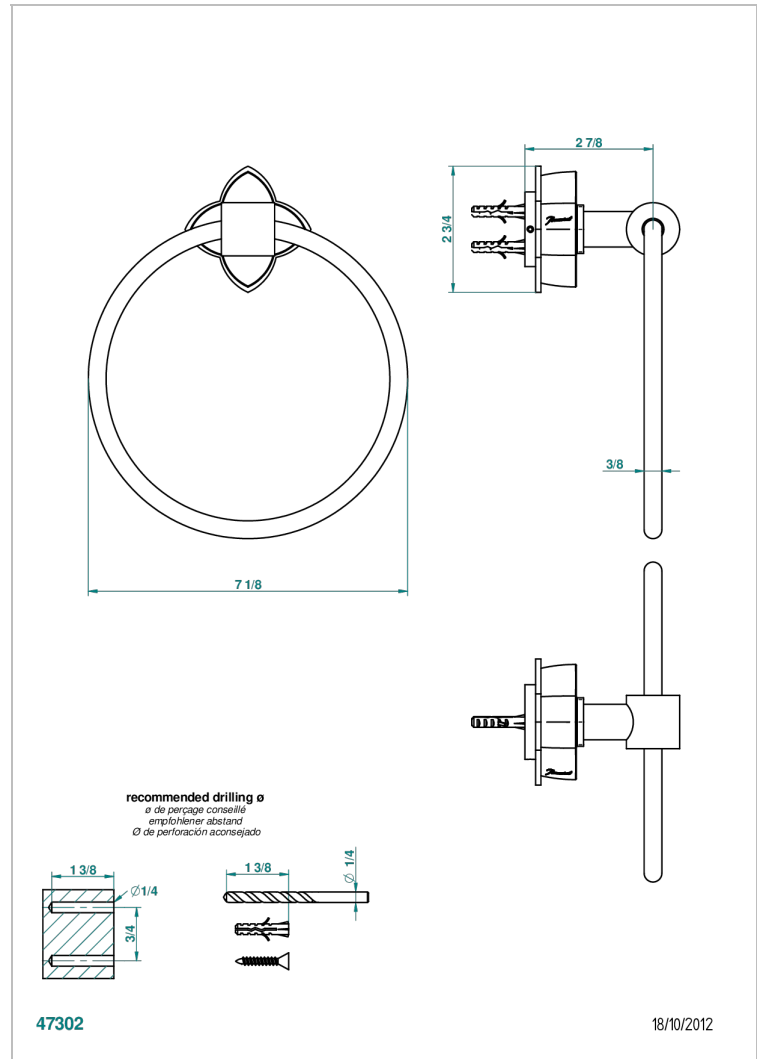

ПЕТАЛЕ DE CRISTAL, КРАСНЫЙ ХРУСТАЛЬ

U6C-504N

Полотенцедержатель-кольцо-Ø 180 мм одинарное

THG[®]
PARIS

ХАРАКТЕРИСТИКИ

- Pétale de Cristal, красный хрусталь
- Полотенцедержатель-кольцо-Ø 180 мм одинарное

ДОСТУПНЫЕ ВАРИАНТЫ ПОКРЫТИЙ