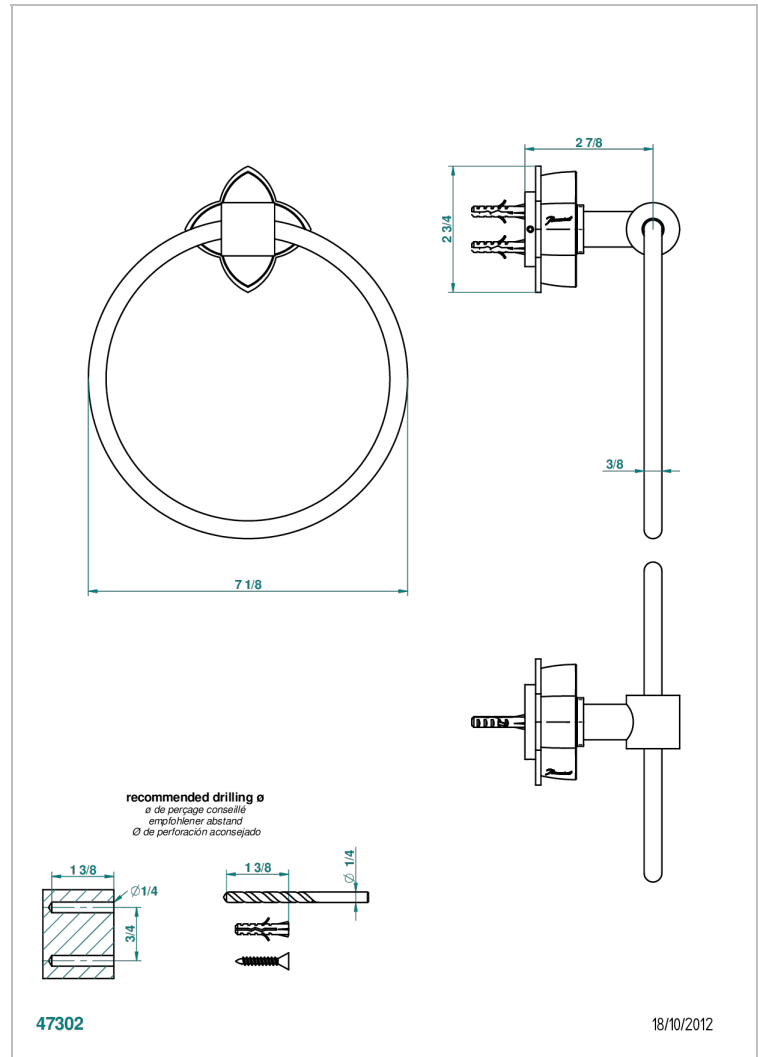

# PETALE DE CRISTAL ROUGE

U6C-504N

Anneau porte-serviette

THG<sup>®</sup>  
PARIS

## CARACTÉRISTIQUES

- Accessoire en laiton