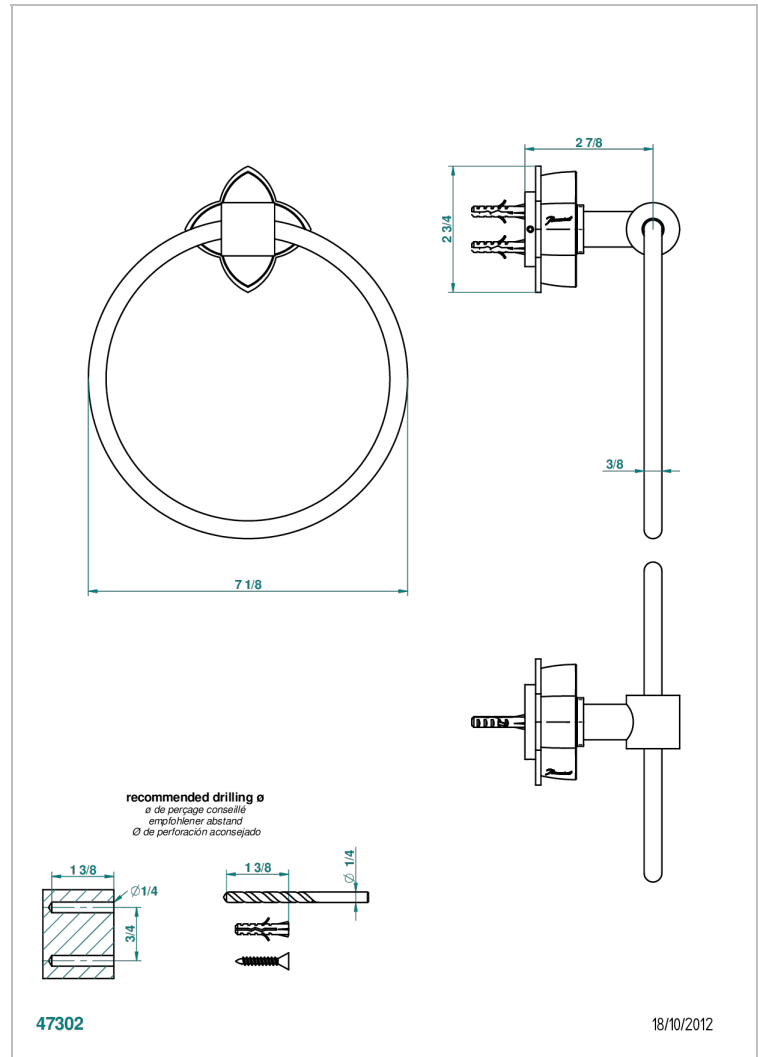

PETALE DE CRISTAL - CRISTAL ROJO

U6C-504N

Toallero de anilla

THG[®]
PARIS

CARACTERÍSTICAS

- Pétales de Cristal - cristal rojo
- Toallero de anilla

ACABADOS DISPONIBLES

Bronce claro - D01
Cerámica negra mate - D30
Cobre viejo mate - H07
Cromo - A02
Cromo / dorado - G02
Cromo mate - C02