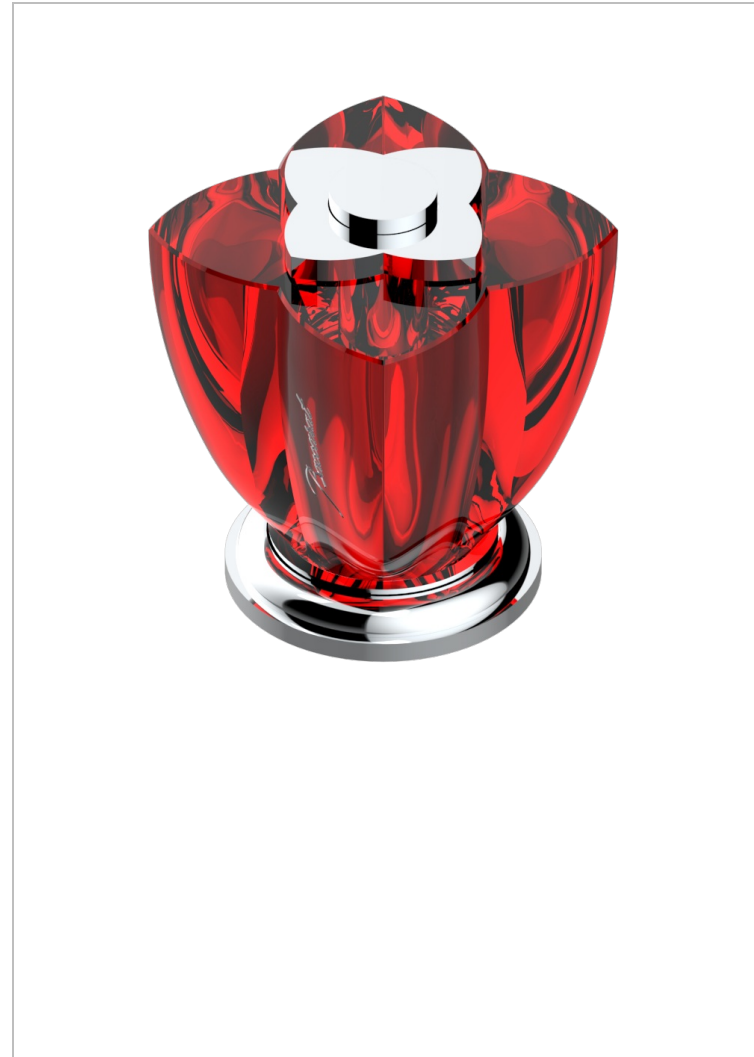

# PETALE DE CRISTAL ROUGE

U6C-6532

Mitigeur à cartouche progressive avec croisillon de style

THG<sup>®</sup>  
PARIS

## CARACTÉRISTIQUES

- ACS : 22ACCLY009