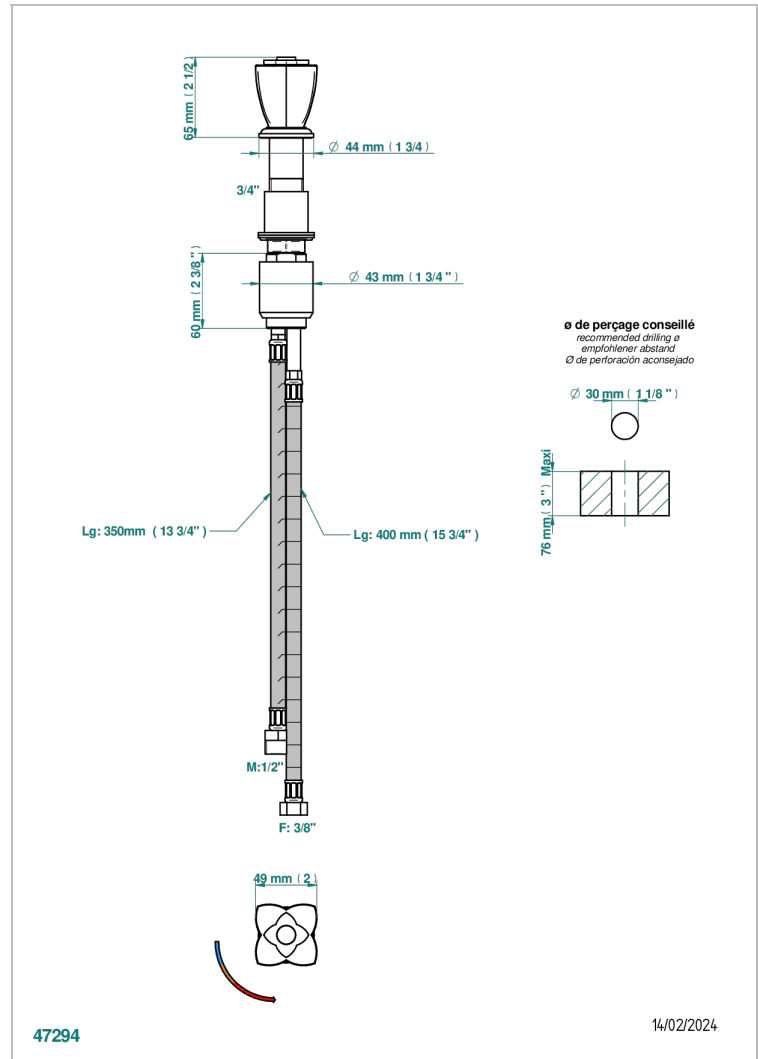

# PETALE DE CRISTAL ROUGE

U6C-6532

Mitigeur à cartouche progressive avec croisillon de style

THG<sup>®</sup>  
PARIS

## CARACTÉRISTIQUES

- ACS : 22ACCLY009