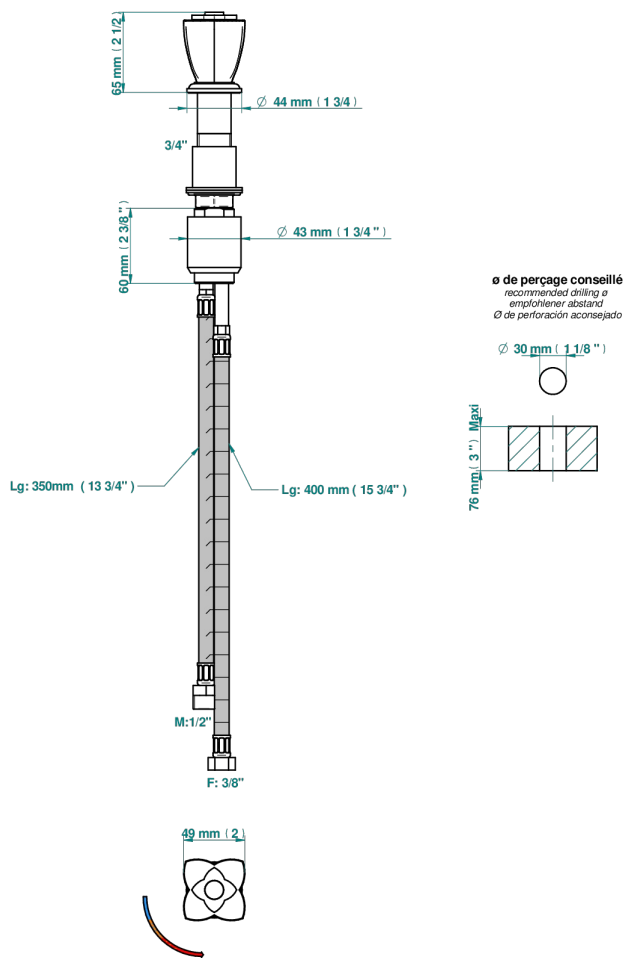

PETALE DE CRISTAL, ROTEN KRISTALL

U6C-6532

Einhebelmischer zur Standmontage mit Bedienungsgriff passend zur Serie

THG[®]
PARIS

47294

14/02/2024

EIGENSCHAFTEN

- ACS : 22ACCLY009

ZERTIFIZIERUNGEN

VERFÜGBARE OBERFLÄCHEN

Altnickel - H28
Blassgold - F30
Blassgold matt unlackiert - F31
Bronze hell - D01
Chrom - A02
Chrom / gold - G02

Chrom matt - C02
Gold - F01
Gold matt - F07
Kupfer altrot matt lackiert - H07
Mattschwarz keramik - D30
Nickel matt - C01