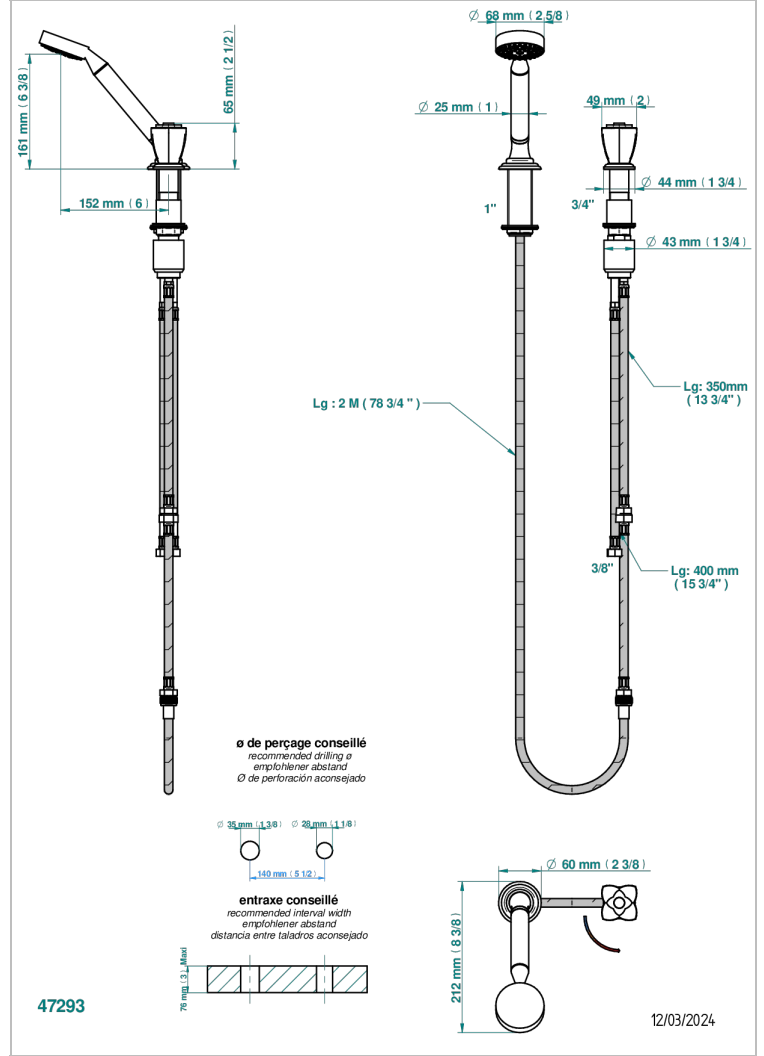

PETALE DE CRISTAL ROUGE

U6C-6532/60A

THG[®]
PARIS

Mitigeur à cartouche progressive avec croisillon de style, douchette, coulant et flexible 2 m

CARACTÉRISTIQUES

- Douchette alimentée par un mitigeur progressif pour plus de confort
- Flexible métallique 2 m double agrafage avec système de changement par le dessus
- Douchette en laiton avec tapis Easyclean, réducteur de débit et clapet anti-retour
- ACS : 22ACCLY009

SPECIFICATIONS TECHNIQUES

- Recommandé : 3 bars (max. 5 bars) - Advised : 43,5 psi (max. 72 psi)
- 9,5 l/min à 3 bars (2.5 gpm at 43.5 psi)

CERTIFICATIONS

FINITIONS DISPONIBLES

Bronze clair - D01
Chromé - A02
Chromé / doré - G02
Chromé mat - C02
Doré brillant - F01
Doré mat - F07

Nickel brillant - B01
Nickel mat - C01
Noir mat céramique - D30
Or pâle - F30
Or pâle mat - F31
Pvd blush - H62

Pvd blush mat - H60
Pvd couleur bronze brown - F33
Pvd couleur bronze brown - mat - F34
Pvd couleur doré - H52
Pvd couleur doré mat - H53
Pvd couleur laiton - H49

Pvd couleur laiton mat - H50
Pvd couleur nickel - H55
Pvd couleur nickel mat - H56
Pvd graphite - H64
Pvd graphite mat - H65
Pvd umber - H66

Pvd umber mat - H67
Vieux cuivre rouge mat - H07
Vieux nickel - H28