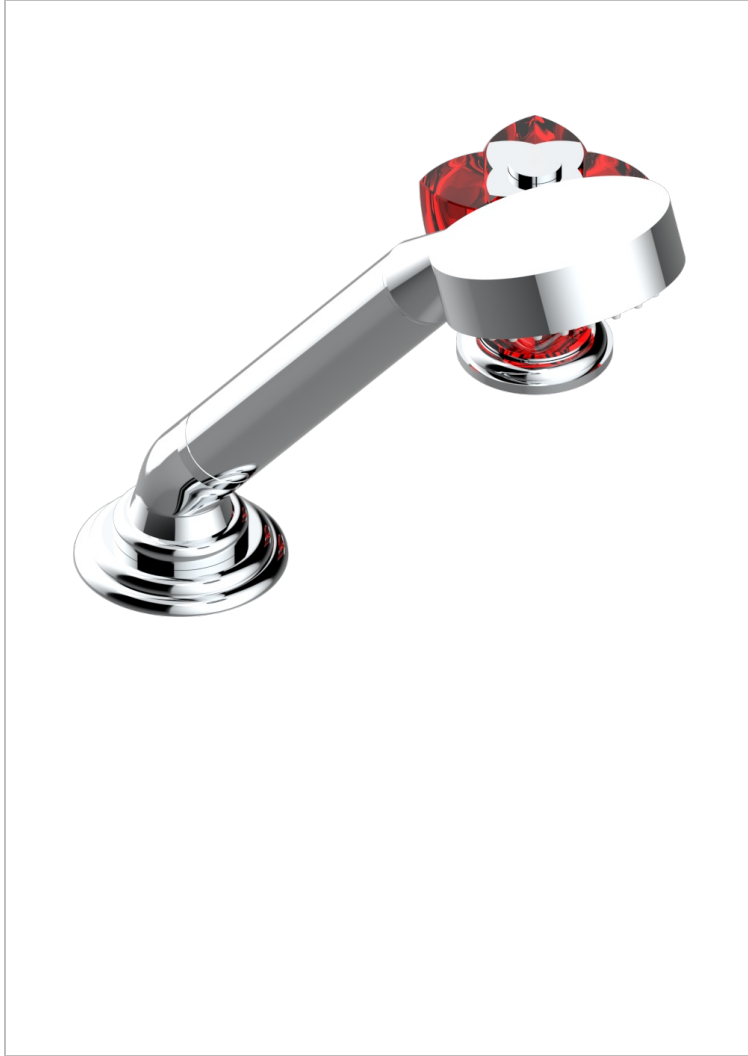

PETALE DE CRISTAL ROUGE

U6C-6532/60A

THG[®]
PARIS

Mitigeur à cartouche progressive avec croisillon de style, douchette, coulant et flexible 2 m

CARACTÉRISTIQUES

- Douchette alimentée par un mitigeur progressif pour plus de confort
- Flexible métallique 2 m double agrafage avec système de changement par le dessus
- Douchette en laiton avec tapis Easyclean, réducteur de débit et clapet anti-retour
- ACS : 22ACCLY009

SPECIFICATIONS TECHNIQUES

- Recommandé : 3 bars (max. 5 bars) - Advised : 43,5 psi (max. 72 psi)
- 9,5 l/min à 3 bars (2.5 gpm at 43.5 psi)

CERTIFICATIONS

FINITIONS DISPONIBLES

Bronze clair - D01
Chromé - A02
Chromé / doré - G02
Chromé mat - C02
Doré brillant - F01
Doré mat - F07

Nickel brillant - B01
Nickel mat - C01
Noir mat céramique - D30
Or pâle - F30
Or pâle mat - F31
Pvd blush - H62

Pvd blush mat - H60
Pvd couleur bronze brown - F33
Pvd couleur bronze brown - mat - F34
Pvd couleur doré - H52
Pvd couleur doré mat - H53
Pvd couleur laiton - H49

Pvd couleur laiton mat - H50
Pvd couleur nickel - H55
Pvd couleur nickel mat - H56
Pvd graphite - H64
Pvd graphite mat - H65
Pvd umber - H66

Pvd umber mat - H67
Vieux cuivre rouge mat - H07
Vieux nickel - H28