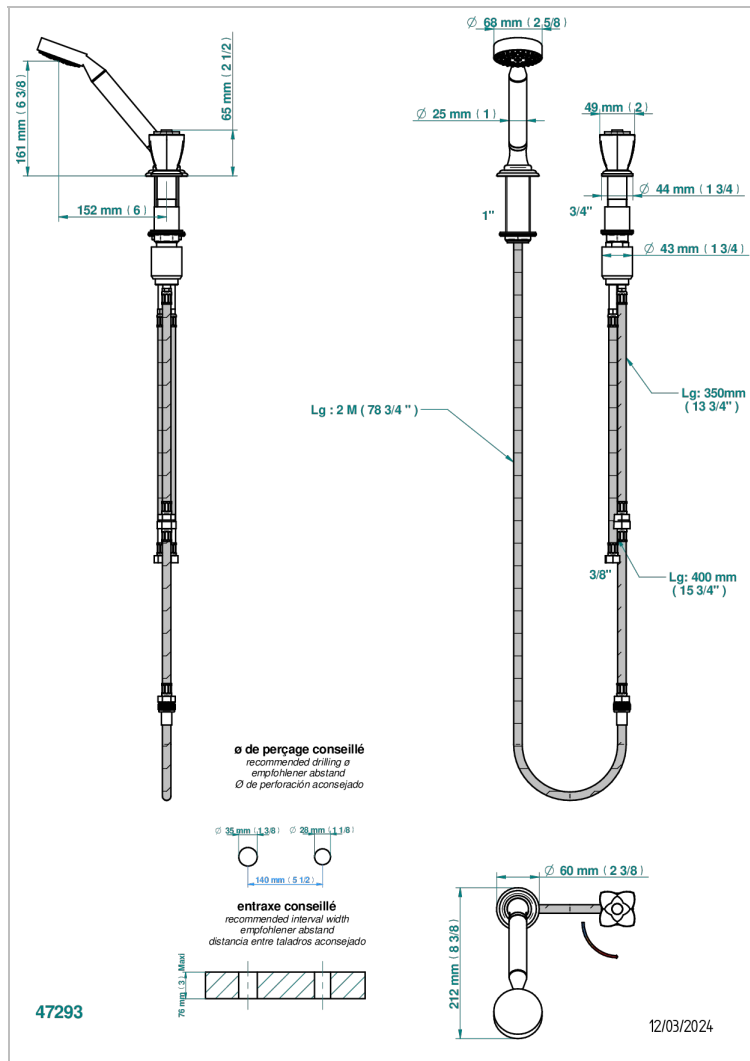

PETALE DE CRISTAL - CRISTAL ROJO

U6C-6532/60A

Kit monomando de peluquería : monomando con cartucho progresivo, con teleducha sobre encimera, mando de estilo, soporte y flexo de 2m

CARACTERÍSTICAS

- ACS : 22ACCLY009

ESTÁNDAR

ACABADOS DISPONIBLES

Bronce claro - D01
Cerámica negra mate - D30
Cobre viejo mate - H07
Cromo - A02
Cromo / dorado - G02
Cromo mate - C02

Dorado - F01
Dorado mate - F07
Dorado pálido - F30
Dorado pálido mate (sin barniz) - F31
Níquel - B01
Níquel mate - C01

Níquel viejo - H28
Pvd blush - H62
Pvd blush mate - H60
Pvd color latón - H49
Pvd color latón mate - H50
Pvd color níquel - H55

Pvd color níquel mate - H56
Pvd color oro - H52
Pvd color oro mate - H53
Pvd grafito - H64
Pvd grafito mate - H65
Pvd marrón bronce - F33

Pvd marrón bronce mate - F34
Pvd umber - H66
Pvd umber mate - H67

ESPECIFICACIONES TÉCNICAS

- Recommandé : 3 bars (max. 5 bars) - Advised : 43,5 psi (max. 72 psi)
- 9,5 l/min à 3 bars (2.5 gpm at 43.5 psi)