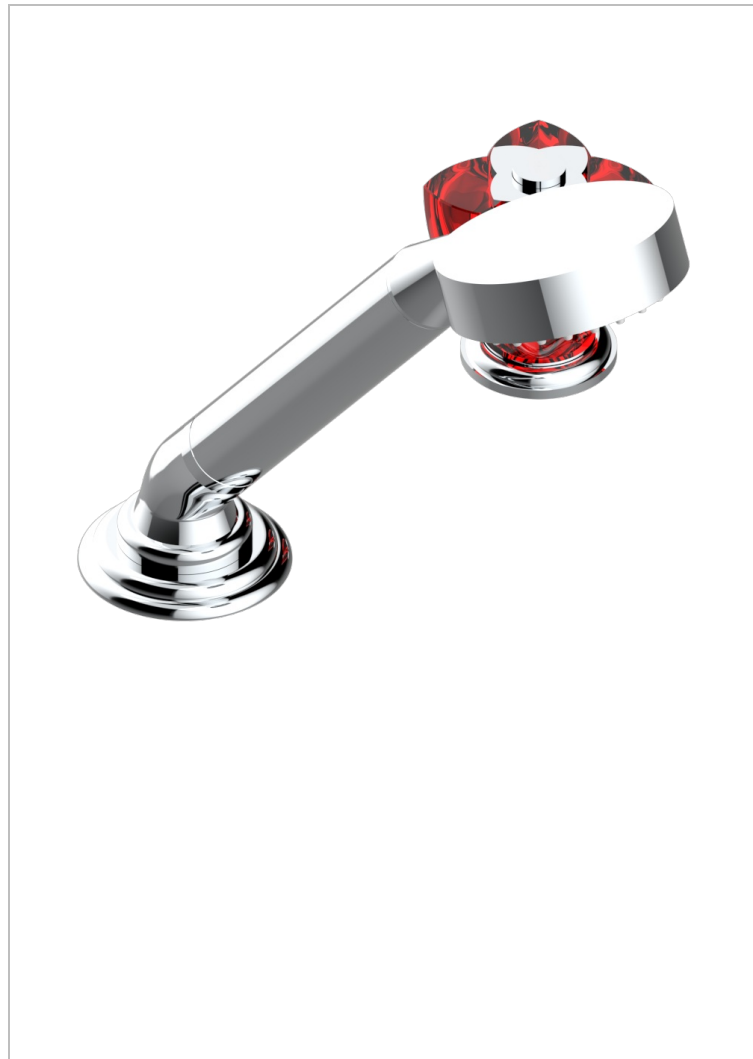

PETALE DE CRISTAL - CRISTAL ROJO

U6C-6532/60A

Kit monomando de peluquería : monomando con cartucho progresivo, con teleducha sobre encimera, mando de estilo, soporte y flexo de 2m

CARACTERÍSTICAS

- ACS : 22ACCLY009

ESTÁNDAR

ACABADOS DISPONIBLES

Bronce claro - D01
Cerámica negra mate - D30
Cobre viejo mate - H07
Cromo - A02
Cromo / dorado - G02
Cromo mate - C02

Dorado - F01
Dorado mate - F07
Dorado pálido - F30
Dorado pálido mate (sin barniz) - F31
Níquel - B01
Níquel mate - C01

Níquel viejo - H28
Pvd blush - H62
Pvd blush mate - H60
Pvd color latón - H49
Pvd color latón mate - H50
Pvd color níquel - H55

Pvd color níquel mate - H56
Pvd color oro - H52
Pvd color oro mate - H53
Pvd grafito - H64
Pvd grafito mate - H65
Pvd marrón bronce - F33