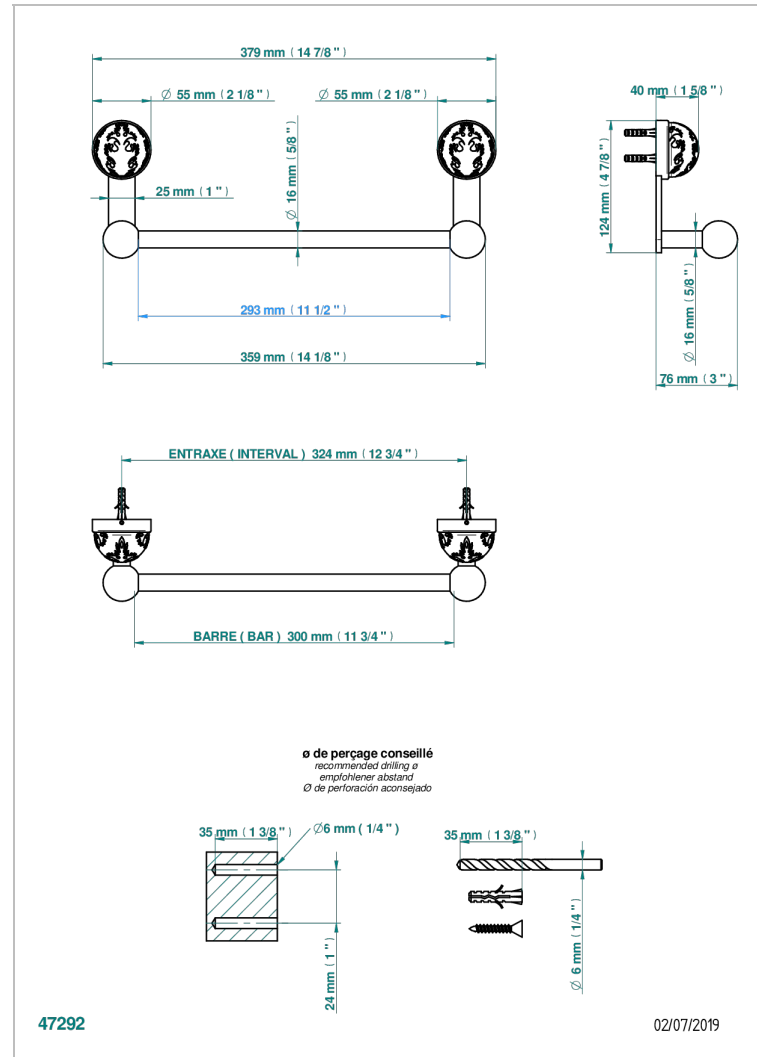

FLORE

U5A-514/30

Porte-serviette 1 barre fixe long.300 mm

THG[®]
PARIS

CARACTÉRISTIQUES

- Flore
- Porte-serviette 1 barre fixe long.300 mm

FINITIONS DISPONIBLES

Bronze clair - D01
Chromé - A02
Chromé / doré - G02
Chromé mat - C02
Doré brillant - F01
Doré mat - F07