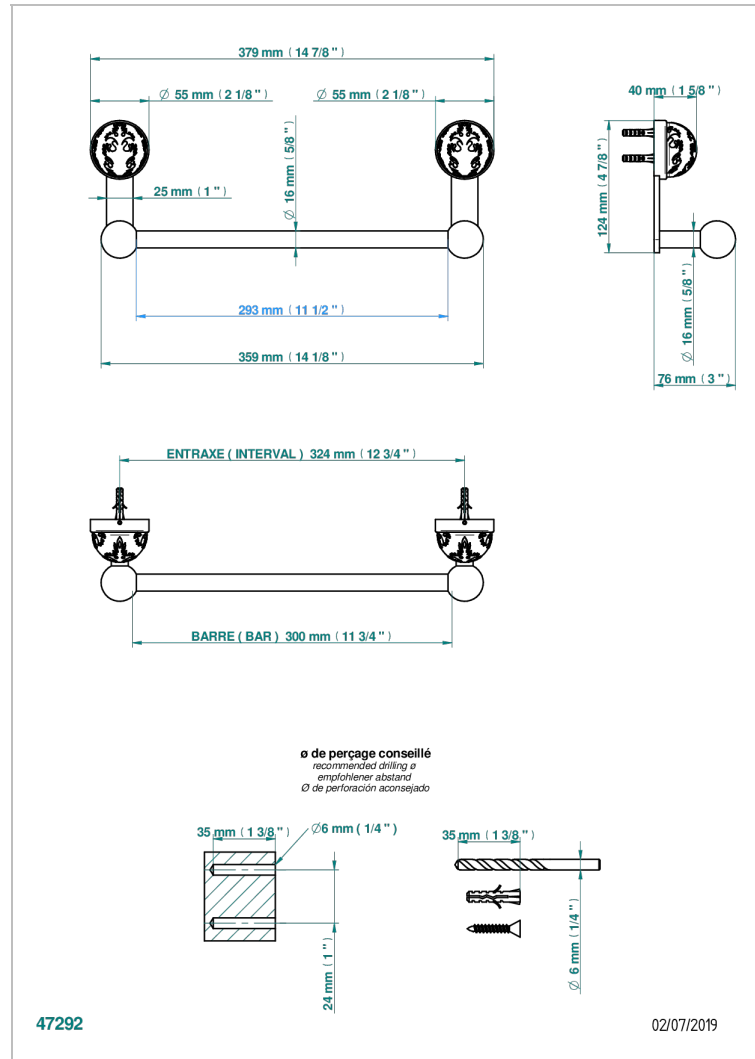

FLORE

U5A-514/30

Porte-serviette 1 barre fixe long.300 mm

THG[®]
PARIS

CARACTÉRISTIQUES

- Flore
- Porte-serviette 1 barre fixe long.300 mm

FINITIONS DISPONIBLES

Bronze clair - D01
Chromé - A02
Chromé / doré - G02
Chromé mat - C02
Doré brillant - F01
Doré mat - F07