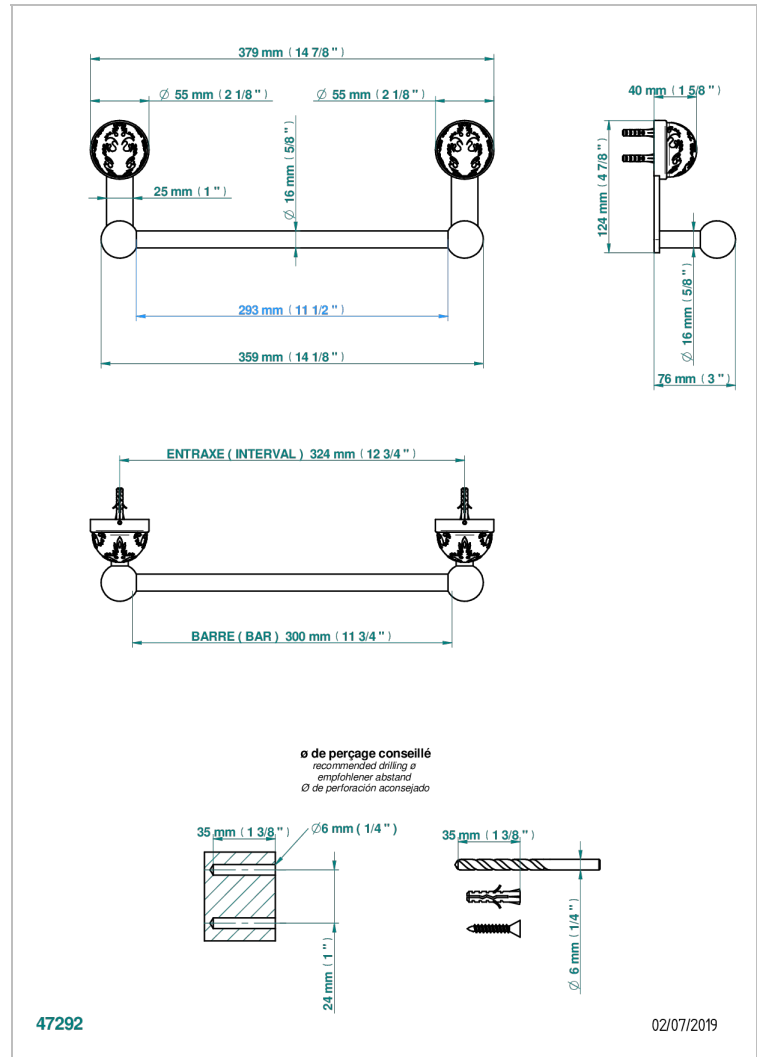

FLORE

U5A-514/30

Porte-serviette 1 barre fixe long.300 mm

THG[®]
PARIS

CARACTÉRISTIQUES

- Flore
- Porte-serviette 1 barre fixe long.300 mm

FINITIONS DISPONIBLES

Bronze clair - D01
Chromé - A02
Chromé / doré - G02
Chromé mat - C02
Doré brillant - F01
Doré mat - F07