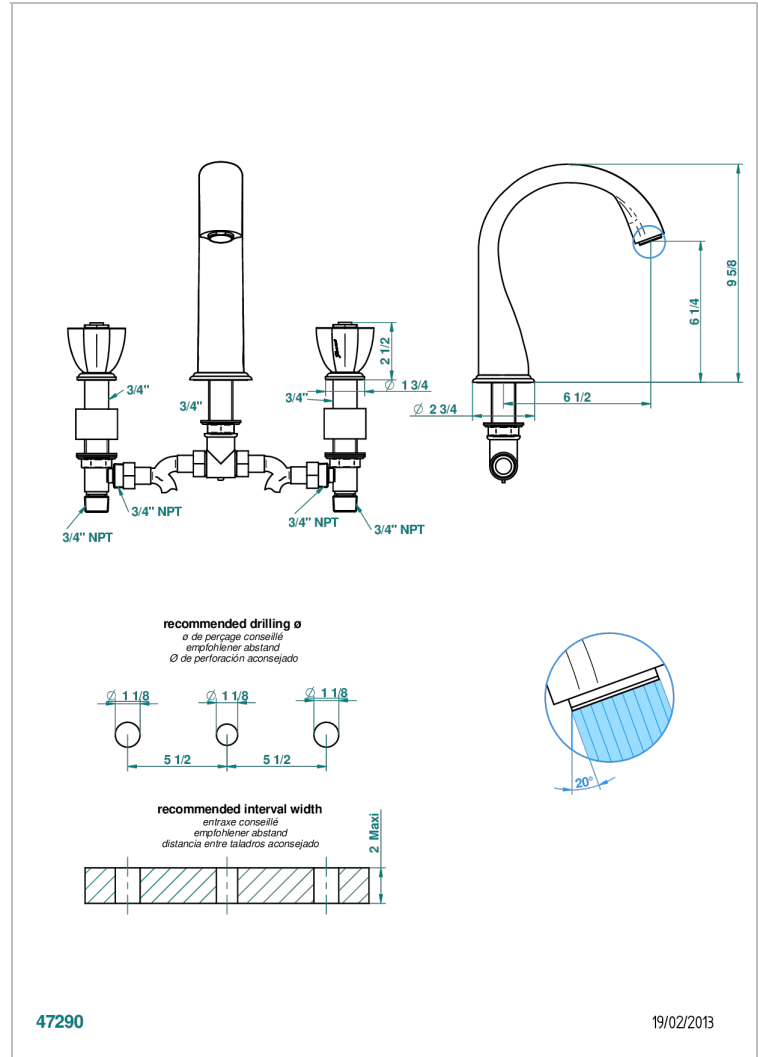

PETALE DE CRISTAL ROUGE

U6C-25SG

Mélangeur de bain simple sur gorge avec bec super goliath

THG[®]
PARIS

CARACTÉRISTIQUES

- Laiton sans plomb
- Têtes à disques céramique 3/4" 1/4 tour
- Aérateur-mousseur
- Bec grand modèle
- ACS : 18ACCLY403
- NF : NF EN 200 - IID/A - Chrome

CERTIFICATIONS

SPECIFICATIONS TECHNIQUES

- Recommandé : 3 bars (max. 5 bars) - Advised : 43,5 psi (max. 72 psi)
- Bec : 35 l/min à 3 bars
- Spout : 9.26 gpm at 43.5 psi

FINITIONS DISPONIBLES

Bronze clair - D01
Chromé - A02
Chromé / doré - G02
Chromé mat - C02
Doré brillant - F01
Doré mat - F07