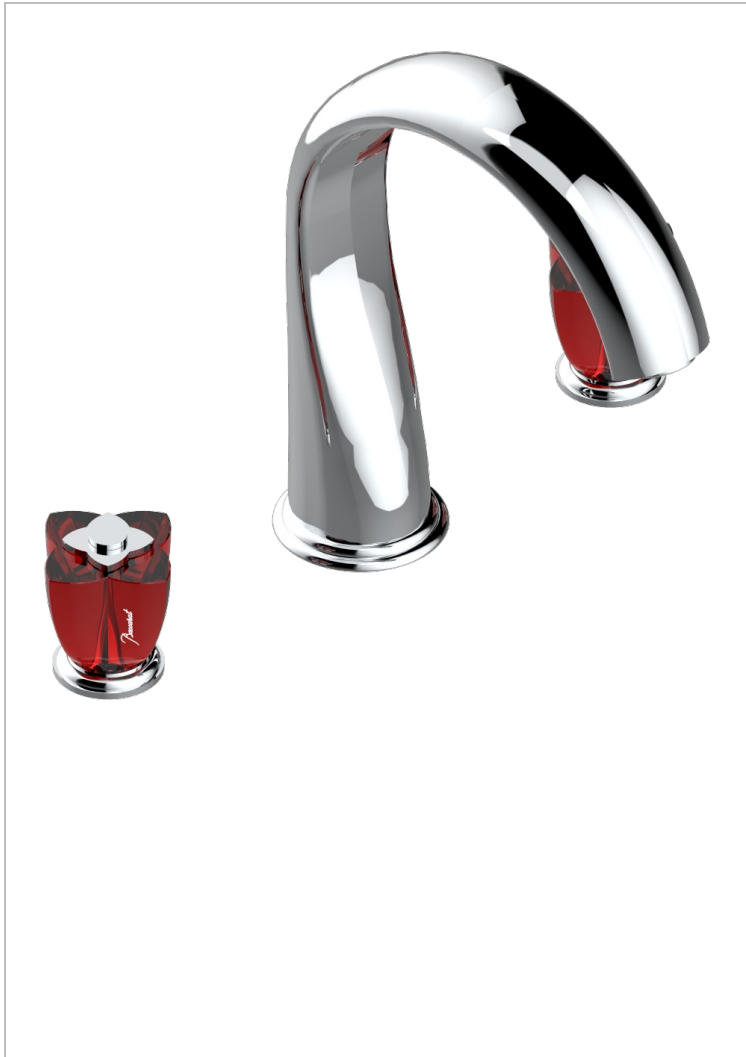

PETALE DE CRISTAL ROUGE

U6C-25SG

Mélangeur de bain simple sur gorge avec bec super goliath

THG[®]
PARIS

CARACTÉRISTIQUES

- Laiton sans plomb
- Têtes à disques céramique 3/4" 1/4 tour
- Aérateur-mousseur
- Bec grand modèle
- ACS : 18ACCLY403
- NF : NF EN 200 - IID/A - Chrome

CERTIFICATIONS

SPECIFICATIONS TECHNIQUES

- Recommandé : 3 bars (max. 5 bars) - Advised : 43,5 psi (max. 72 psi)
- Bec : 35 l/min à 3 bars
- Spout : 9.26 gpm at 43.5 psi

FINITIONS DISPONIBLES

Bronze clair - D01
Chromé - A02
Chromé / doré - G02
Chromé mat - C02
Doré brillant - F01
Doré mat - F07

Nickel brillant - B01
Nickel mat - C01
Noir mat céramique - D30
Or pâle - F30
Or pâle mat - F31
Pvd blush - H62

Pvd blush mat - H60
Pvd couleur bronze brown - F33
Pvd couleur bronze brown - mat - F34
Pvd couleur doré - H52
Pvd couleur doré mat - H53
Pvd couleur laiton - H49