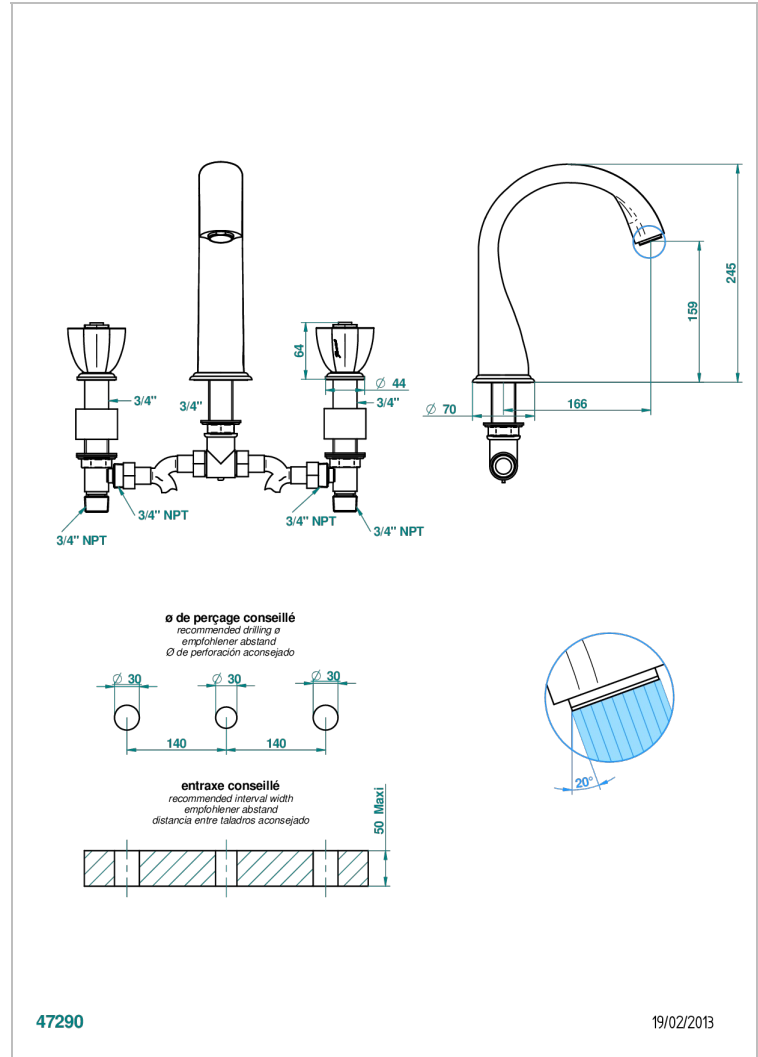

PETALE DE CRISTAL ROUGE

U6C-25SG

Mélangeur de bain simple sur gorge avec bec super goliath

THG[®]
PARIS

CARACTÉRISTIQUES

- Laiton sans plomb
- Têtes à disques céramique 3/4" 1/4 tour
- Aérateur-mousseur
- Bec grand modèle
- ACS : 18ACCLY403
- NF : NF EN 200 - IID/A - Chrome

CERTIFICATIONS

SPECIFICATIONS TECHNIQUES

- Recommandé : 3 bars (max. 5 bars) - Advised : 43,5 psi (max. 72 psi)
- Bec : 35 l/min à 3 bars
- Spout : 9.26 gpm at 43.5 psi

FINITIONS DISPONIBLES

Bronze clair - D01
Chromé - A02
Chromé / doré - G02
Chromé mat - C02
Doré brillant - F01
Doré mat - F07