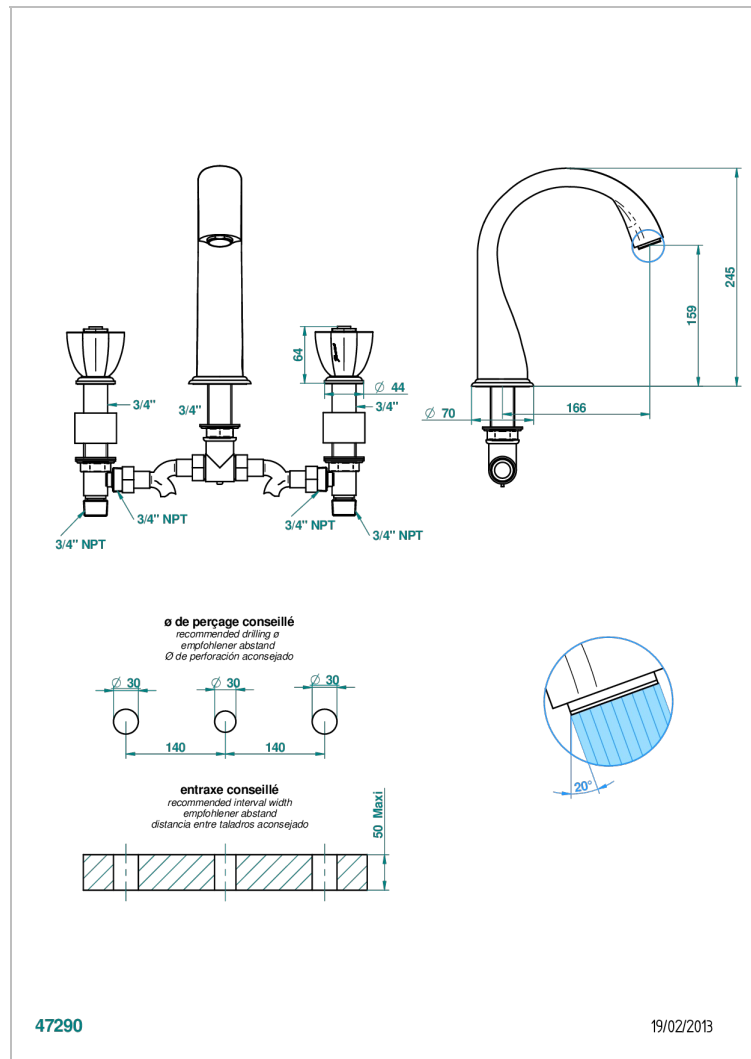

# PETALE DE CRISTAL - RED CRYSTAL

U6C-25SG

超大喷嘴台式浴缸龙头

THG<sup>®</sup>  
PARIS

## 技术特征

- Recommandé : 3 bars (max. 5 bars) - Advised : 43,5 psi (max. 72 psi)
- Bec : 35 l/min à 3 bars
- Spout : 9.26 gpm at 43.5 psi