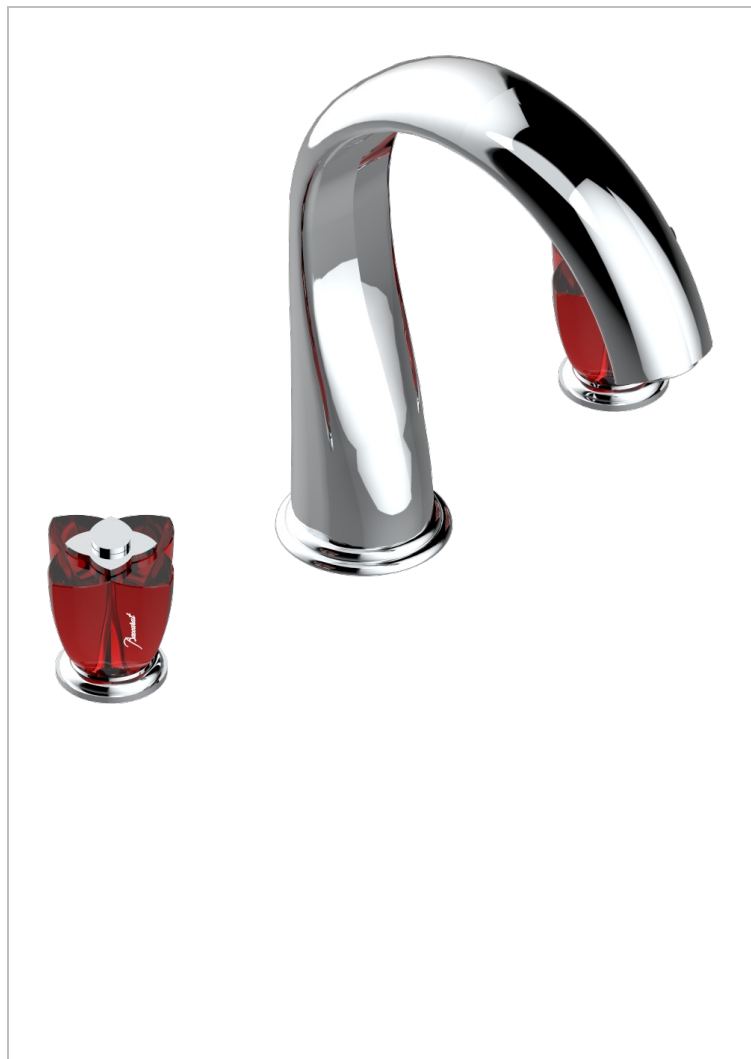

# PETALE DE CRISTAL - RED CRYSTAL

U6C-25SG

超大喷嘴台式浴缸龙头

THG<sup>®</sup>  
PARIS

## 特色

- ACS : 18ACCLY403
- NF : NF EN 200 - IID/A - Chrome