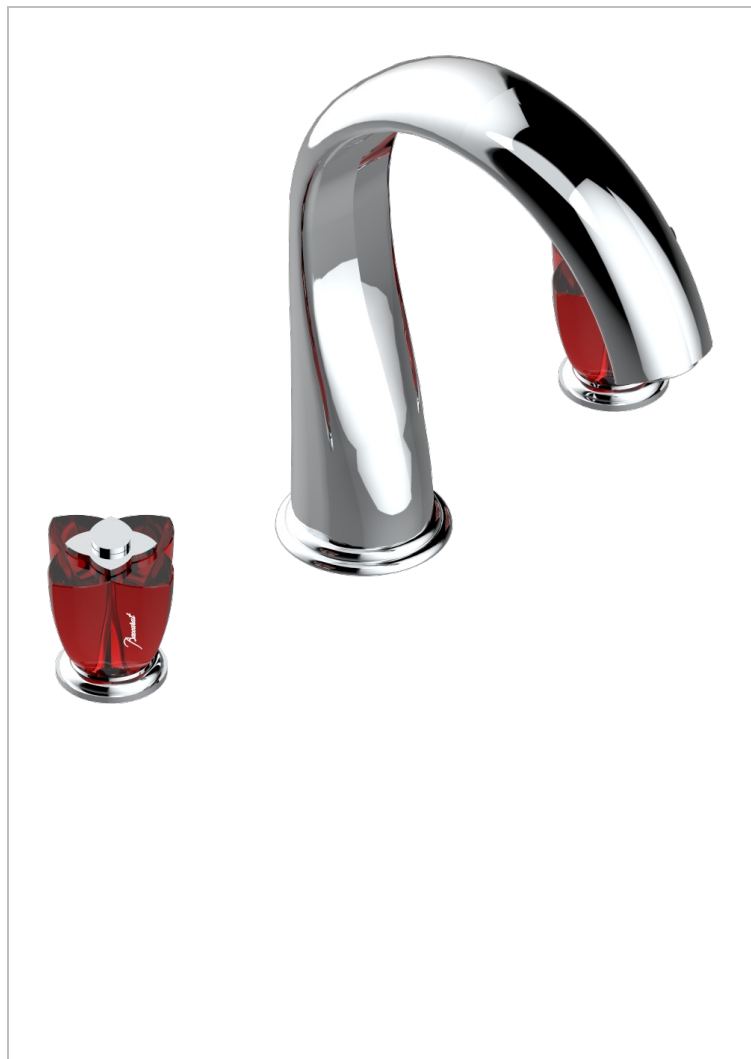

PETALE DE CRISTAL ROUGE

U6C-25SG

Mélangeur de bain simple sur gorge avec bec super goliath

THG[®]
PARIS

CARACTÉRISTIQUES

- Laiton sans plomb
- Têtes à disques céramique 3/4" 1/4 tour
- Aérateur-mousseur
- Bec grand modèle
- ACS : 18ACCLY403
- NF : NF EN 200 - IID/A - Chrome

SPECIFICATIONS TECHNIQUES

- Recommandé : 3 bars (max. 5 bars) - Advised : 43,5 psi (max. 72 psi)
- Bec : 35 l/min à 3 bars
- Spout : 9.26 gpm at 43.5 psi

CERTIFICATIONS

FINITIONS DISPONIBLES

Bronze clair - D01
Chromé - A02
Chromé / doré - G02
Chromé mat - C02
Doré brillant - F01
Doré mat - F07

Nickel brillant - B01
Nickel mat - C01
Noir mat céramique - D30
Or pâle - F30
Or pâle mat - F31
Pvd blush - H62

Pvd blush mat - H60
Pvd couleur bronze brown - F33
Pvd couleur bronze brown - mat - F34
Pvd couleur doré - H52
Pvd couleur doré mat - H53
Pvd couleur laiton - H49