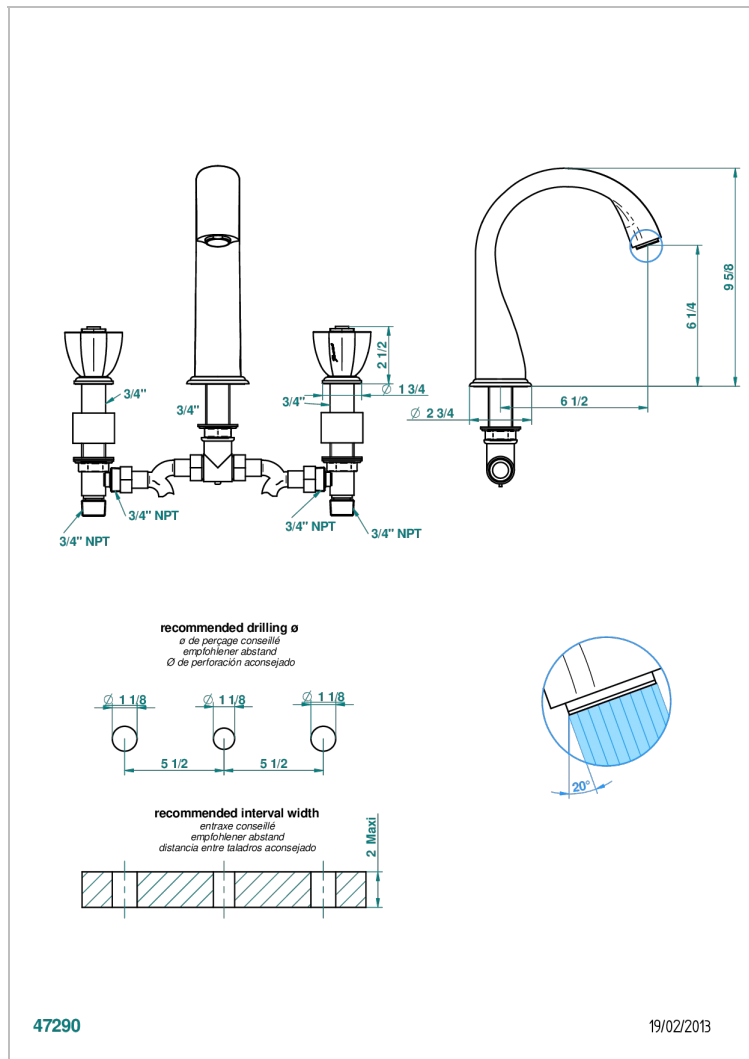

PETALE DE CRISTAL ROUGE

U6C-25SG

Mélangeur de bain simple sur gorge avec bec super goliath

THG[®]
PARIS

CARACTÉRISTIQUES

- Laiton sans plomb
- Têtes à disques céramique 3/4" 1/4 tour
- Aérateur-mousseur
- Bec grand modèle
- ACS : 18ACCLY403
- NF : NF EN 200 - IID/A - Chrome

SPECIFICATIONS TECHNIQUES

- Recommandé : 3 bars (max. 5 bars) - Advised : 43,5 psi (max. 72 psi)
- Bec : 35 l/min à 3 bars
- Spout : 9.26 gpm at 43.5 psi

CERTIFICATIONS

FINITIONS DISPONIBLES

Bronze clair - D01
Chromé - A02
Chromé / doré - G02
Chromé mat - C02
Doré brillant - F01
Doré mat - F07