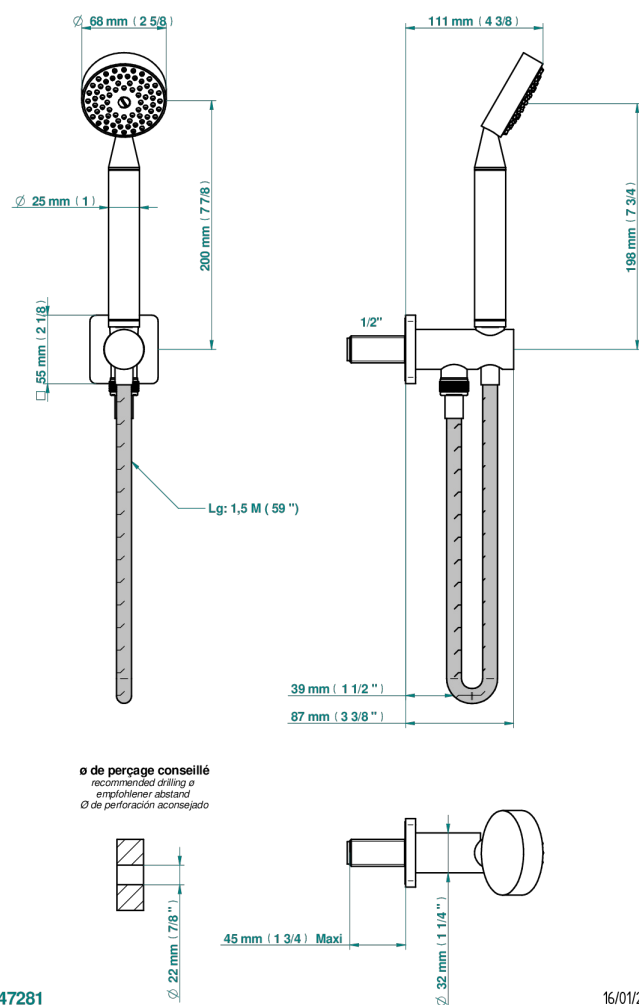

PROFIL LALIQUE CRISTAL CLARO CON MANETAS

THG[®]
PARIS

A6H-54

Toma de agua 1/2", soporte movil con flexible de 1m 50 y teleducha

CARACTERÍSTICAS

- Profil Lalique cristal claro con manetas
- Toma de agua 1/2", soporte movil con flexible de 1m 50 y teleducha

ESPECIFICACIONES TÉCNICAS

- Recommandé : 3 bars (max. 5 bars) - Advised : 43,5 psi (max. 72 psi)
- 9,5 l/min à 3 bars (2.5 gpm at 43.5 psi)

ACABADOS DISPONIBLES

Bronce claro - D01
Cerámica negra mate - D30
Cobre viejo mate - H07
Cromo - A02
Cromo / dorado - G02
Cromo mate - C02

Dorado - F01
Dorado mate - F07
Dorado pálido - F30
Dorado pálido mate (sin barniz) - F31
Níquel - B01
Níquel mate - C01

Níquel viejo - H28
Pvd blush - H62
Pvd blush mate - H60
Pvd color latón - H49
Pvd color latón mate - H50
Pvd color níquel - H55

Pvd color níquel mate - H56
Pvd color oro - H52
Pvd color oro mate - H53
Pvd grafito - H64
Pvd grafito mate - H65
Pvd marrón bronce - F33

Pvd marrón bronce mate - F34
Pvd umber - H66
Pvd umber mate - H67