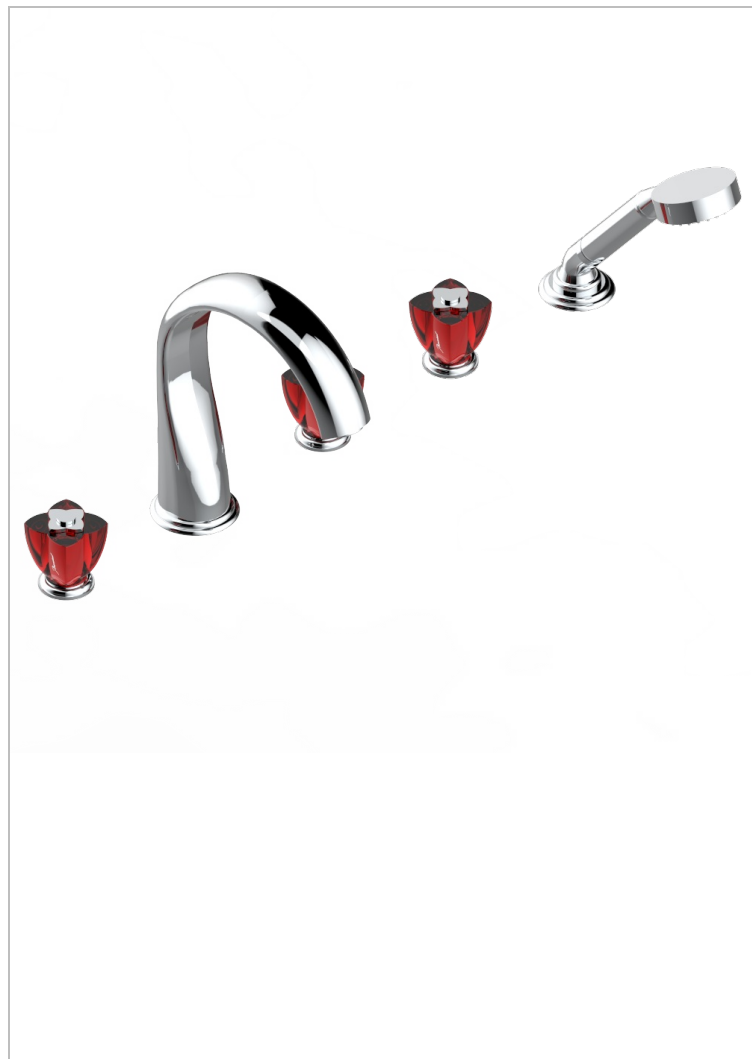

PETALE DE CRISTAL ROUGE

U6C-1132SG

THG[®]
PARIS

Bain douche 5 trous avec bec super goliath, 2 côtés sur gorge 3/4", et douchette sur gorge alimentée par mitigeur à cartouche progressive

CARACTÉRISTIQUES

- Têtes à disques céramique 1/2" 1/4 tour
- Aérateur-mousseur
- Inverseur automatique
- Flexible métallique 2 m double agrafage avec système de changement par le dessus
- Douchette en laiton avec tapis Easyclean, réducteur de débit et clapet anti-retour
- Bec alimenté par 2 vannes d'arrêt permettant un débit élevé
- Douchette alimentée par un mitigeur progressif pour plus de confort
- Bec grand modèle

SPÉCIFICATIONS TECHNIQUES

- Recommandé : 3 bars (max. 5 bars) - Advised : 43,5 psi (max. 72 psi)
- Bec : 35 l/min à 3 bars - Douchette : 9,5 l/min à 3 bars
- Spout : 9.26 gpm at 43.5 psi - Handshower : 2.5 gpm at 43.5 psi

FINITIONS DISPONIBLES

Bronze clair - D01
Chromé - A02
Chromé / doré - G02
Chromé mat - C02
Doré brillant - F01
Doré mat - F07

Nickel brillant - B01
Nickel mat - C01
Noir mat céramique - D30
Or pâle - F30
Or pâle mat - F31
Pvd blush - H62