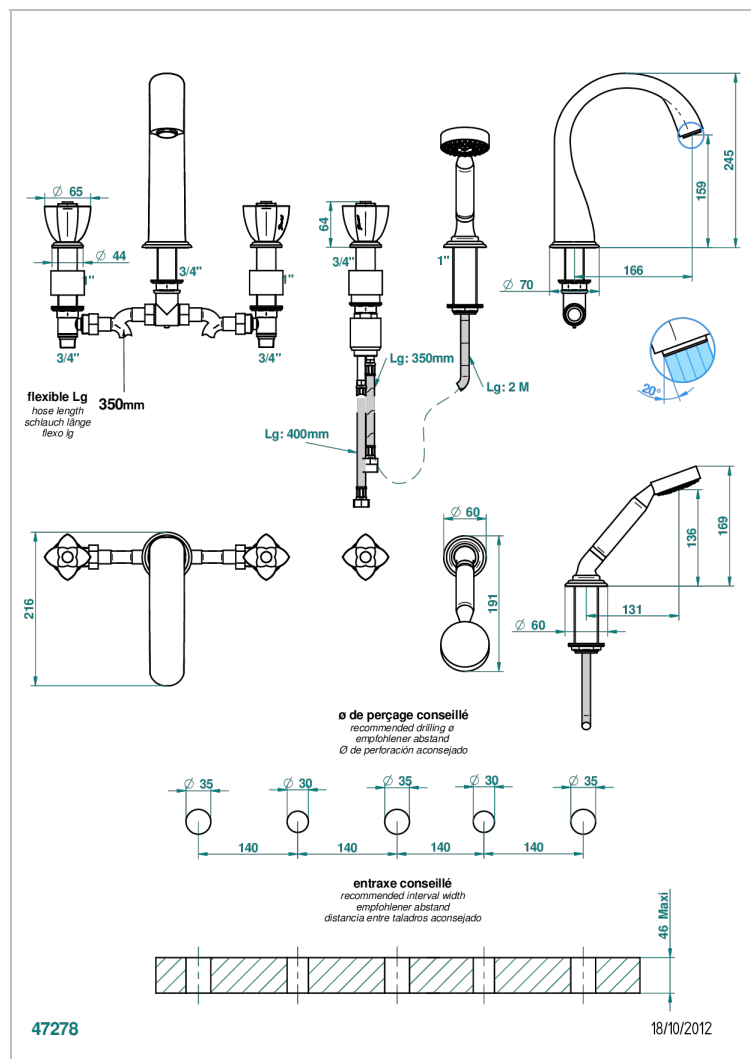

PETALE DE CRISTAL ROUGE

U6C-1132SG

THG[®]
PARIS

Bain douche 5 trous avec bec super goliath, 2 côtés sur gorge 3/4", et douchette sur gorge alimentée par mitigeur à cartouche progressive

CARACTÉRISTIQUES

- Têtes à disques céramique 1/2" 1/4 tour
- Aérateur-mousseur
- Inverseur automatique
- Flexible métallique 2 m double agrafage avec système de changement par le dessus
- Douchette en laiton avec tapis Easyclean, réducteur de débit et clapet anti-retour
- Bec alimenté par 2 vannes d'arrêt permettant un débit élevé
- Douchette alimentée par un mitigeur progressif pour plus de confort
- Bec grand modèle

SPÉCIFICATIONS TECHNIQUES

- Recommandé : 3 bars (max. 5 bars) - Advised : 43,5 psi (max. 72 psi)
- Bec : 35 l/min à 3 bars - Douchette : 9,5 l/min à 3 bars
- Spout : 9.26 gpm at 43.5 psi - Handshower : 2.5 gpm at 43.5 psi