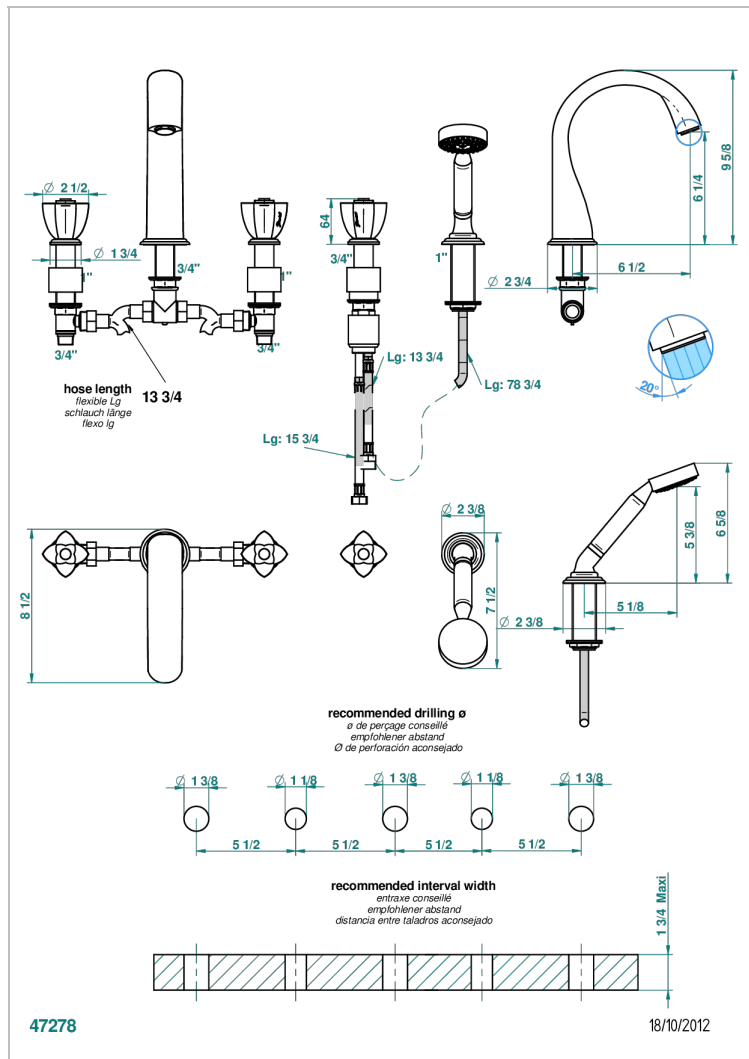

PETALE DE CRISTAL ROUGE

U6C-1132SG

THG[®]
PARIS

Bain douche 5 trous avec bec super goliath, 2 côtés sur gorge 3/4", et douchette sur gorge alimentée par mitigeur à cartouche progressive

CARACTÉRISTIQUES

- Têtes à disques céramique 1/2" 1/4 tour
- Aérateur-mousseur
- Inverseur automatique
- Flexible métallique 2 m double agrafage avec système de changement par le dessus
- Douchette en laiton avec tapis Easyclean, réducteur de débit et clapet anti-retour
- Bec alimenté par 2 vannes d'arrêt permettant un débit élevé
- Douchette alimentée par un mitigeur progressif pour plus de confort
- Bec grand modèle

SPECIFICATIONS TECHNIQUES

- Recommandé : 3 bars (max. 5 bars) - Advised : 43,5 psi (max. 72 psi)
- Bec : 35 l/min à 3 bars - Douchette : 9,5 l/min à 3 bars
- Spout : 9.26 gpm at 43.5 psi - Handshower : 2.5 gpm at 43.5 psi