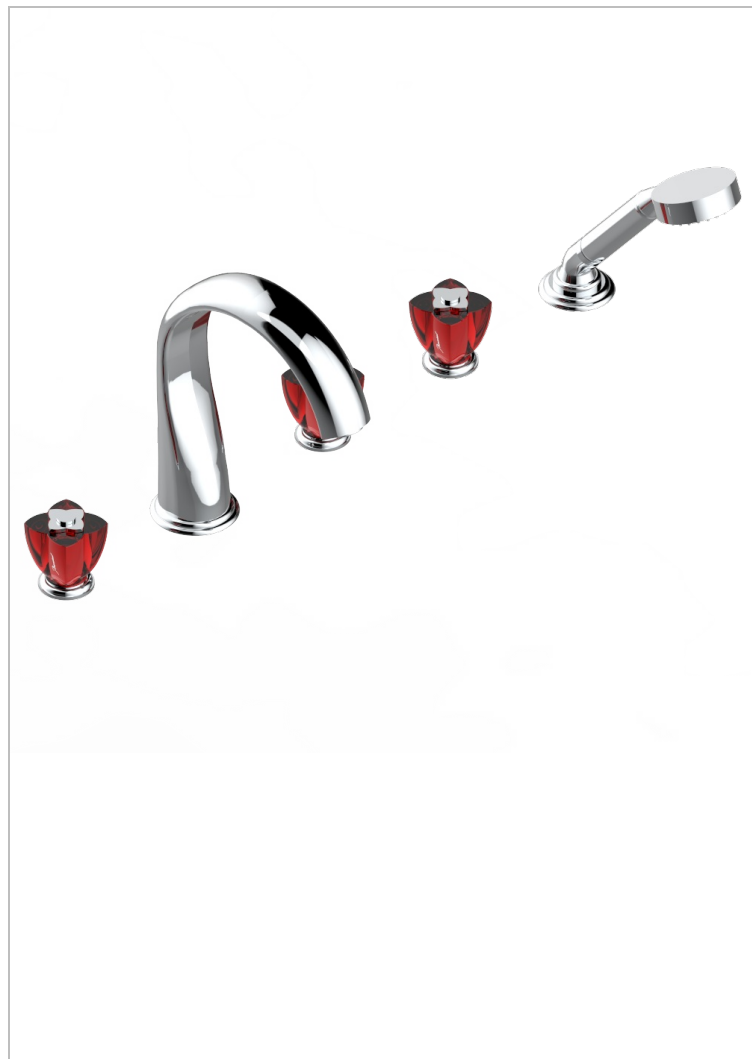

PETALE DE CRISTAL ROUGE

U6C-1132SG

THG[®]
PARIS

Bain douche 5 trous avec bec super goliath, 2 côtés sur gorge 3/4", et douchette sur gorge alimentée par mitigeur à cartouche progressive

CARACTÉRISTIQUES

- Têtes à disques céramique 1/2" 1/4 tour
- Aérateur-mousseur
- Inverseur automatique
- Flexible métallique 2 m double agrafage avec système de changement par le dessus
- Douchette en laiton avec tapis Easyclean, réducteur de débit et clapet anti-retour
- Bec alimenté par 2 vannes d'arrêt permettant un débit élevé
- Douchette alimentée par un mitigeur progressif pour plus de confort
- Bec grand modèle

SPECIFICATIONS TECHNIQUES

- Recommandé : 3 bars (max. 5 bars) - Advised : 43,5 psi (max. 72 psi)
- Bec : 35 l/min à 3 bars - Douchette : 9,5 l/min à 3 bars
- Spout : 9.26 gpm at 43.5 psi - Handshower : 2.5 gpm at 43.5 psi

FINITIONS DISPONIBLES

Bronze clair - D01
Chromé - A02
Chromé / doré - G02
Chromé mat - C02
Doré brillant - F01
Doré mat - F07

Nickel brillant - B01
Nickel mat - C01
Noir mat céramique - D30
Or pâle - F30
Or pâle mat - F31
Pvd blush - H62