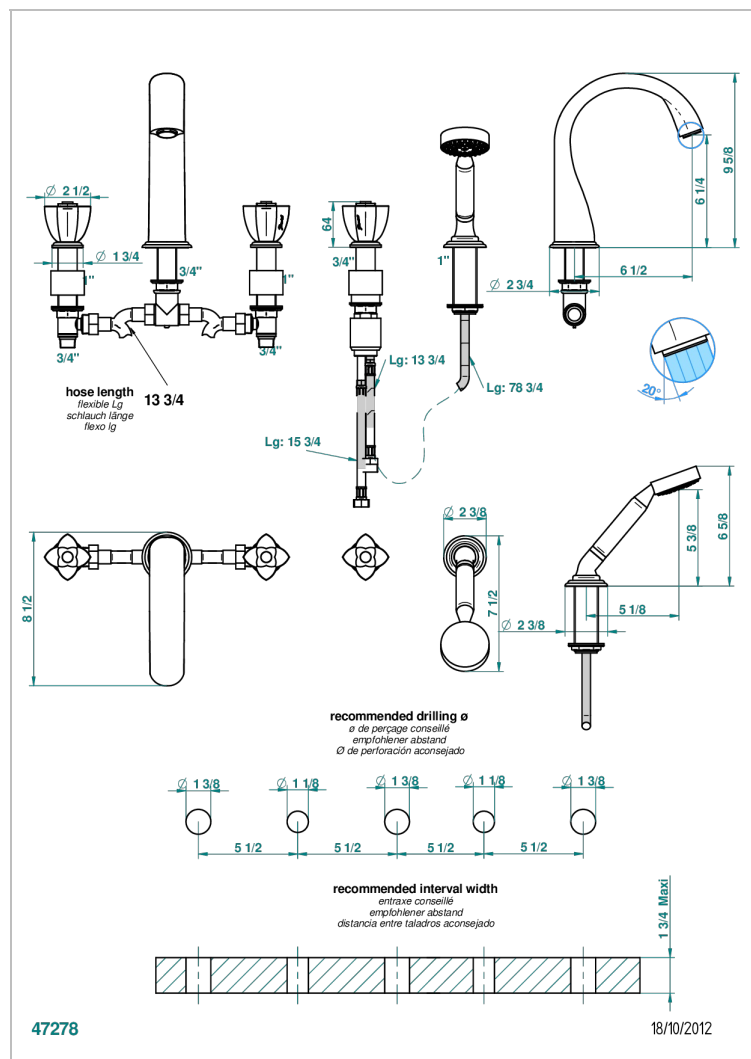

# PETALE DE CRISTAL - CRISTAL ROJO

U6C-1132SG

Bateria baÑo/ducha para encimera con caÑo super goliath, 2 llaves de paso de 3/4", y una teleducha con un monomando de peluqueria con cartucho progresivo

## CARACTERÍSTICAS

- Pétale de Cristal - cristal rojo
- Bateria baÑo/ducha para encimera con caÑo super goliath, 2 llaves de paso de 3/4", y una teleducha con un monomando de peluqueria con cartucho progresivo

## ESPECIFICACIONES TÉCNICAS

- Recommandé : 3 bars (max. 5 bars) - Advised : 43,5 psi (max. 72 psi)
- Bec : 35 l/min à 3 bars - Douchette : 9,5 l/min à 3 bars
- Spout : 9.26 gpm at 43.5 psi - Handshower : 2.5 gpm at 43.5 psi