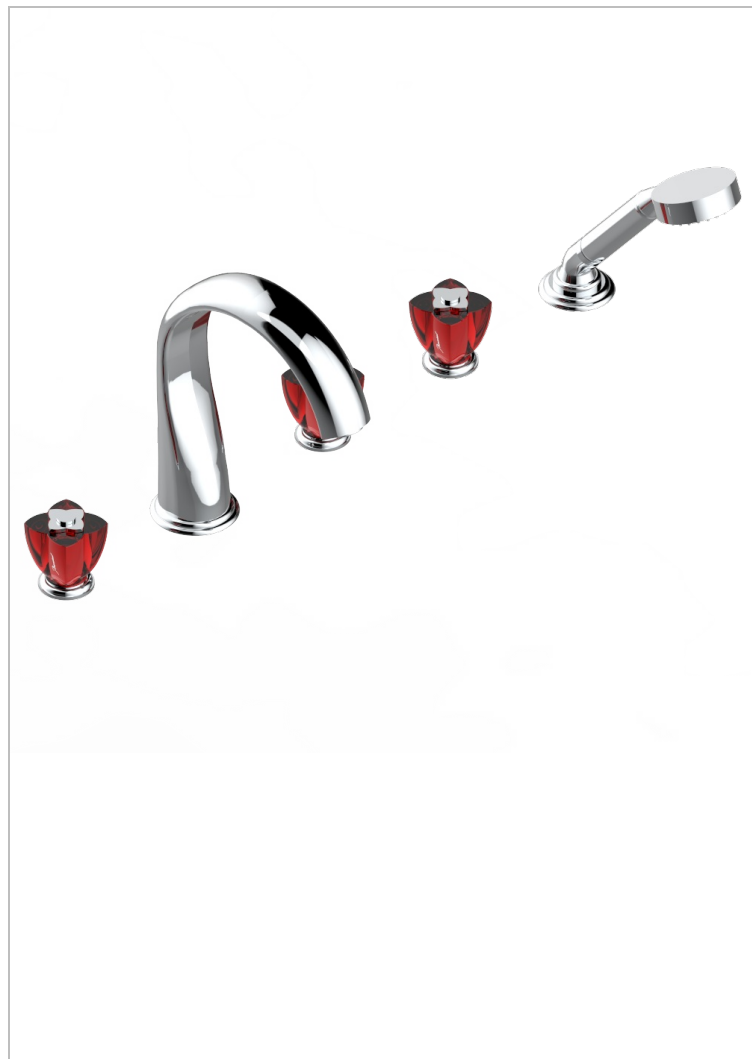

# PETALE DE CRISTAL - CRISTAL ROJO

U6C-1132SG

Bateria baÑo/ducha para encimera con caÑo super goliath, 2 llaves de paso de 3/4", y una teleducha con un monomando de peluqueria con cartucho progresivo

## CARACTERÍSTICAS

- Pétale de Cristal - cristal rojo
- Bateria baÑo/ducha para encimera con caÑo super goliath, 2 llaves de paso de 3/4", y una teleducha con un monomando de peluqueria con cartucho progresivo

## ACABADOS DISPONIBLES

Bronce claro - D01  
Cerámica negra mate - D30  
Cobre viejo mate - H07  
Cromo - A02  
Cromo / dorado - G02  
Cromo mate - C02

Dorado - F01  
Dorado mate - F07  
Dorado pálido - F30  
Dorado pálido mate (sin barniz) - F31  
Níquel - B01  
Níquel mate - C01

Níquel viejo - H28  
Pvd blush - H62  
Pvd blush mate - H60  
Pvd color latón - H49  
Pvd color latón mate - H50  
Pvd color níquel - H55

Pvd color níquel mate - H56  
Pvd color oro - H52  
Pvd color oro mate - H53  
Pvd grafito - H64  
Pvd grafito mate - H65  
Pvd marrón bronce - F33