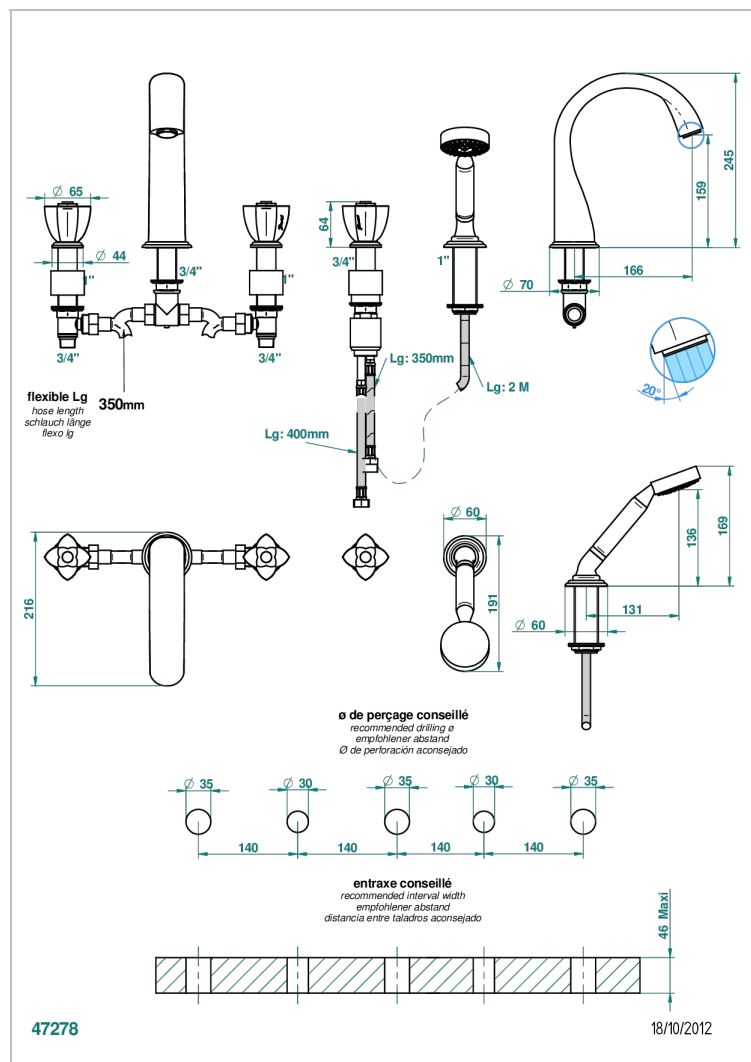

PETALE DE CRISTAL, КРАСНЫЙ ХРУСТАЛЬ

THG[®]
PARIS

U6C-1132SG

Смеситель устанавливаемый на борту ванны на 5 отверстий с душем, керамическим смесителем, 2 вентилями 3/4" и изливом СУПЕР ГОЛИАФ

ХАРАКТЕРИСТИКИ

- Pétale de Cristal, красный хрусталь
- Смеситель устанавливаемый на борту ванны на 5 отверстий с душем, керамическим смесителем, 2 вентилями 3/4" и изливом СУПЕР ГОЛИАФ

ТЕХНИЧЕСКИЕ ХАРАКТЕРИСТИКИ

- Recommandé : 3 bars (max. 5 bars) - Advised : 43,5 psi (max. 72 psi)
- Bec : 35 l/min à 3 bars - Douchette : 9,5 l/min à 3 bars
- Spout : 9.26 gpm at 43.5 psi - Handshower : 2.5 gpm at 43.5 psi