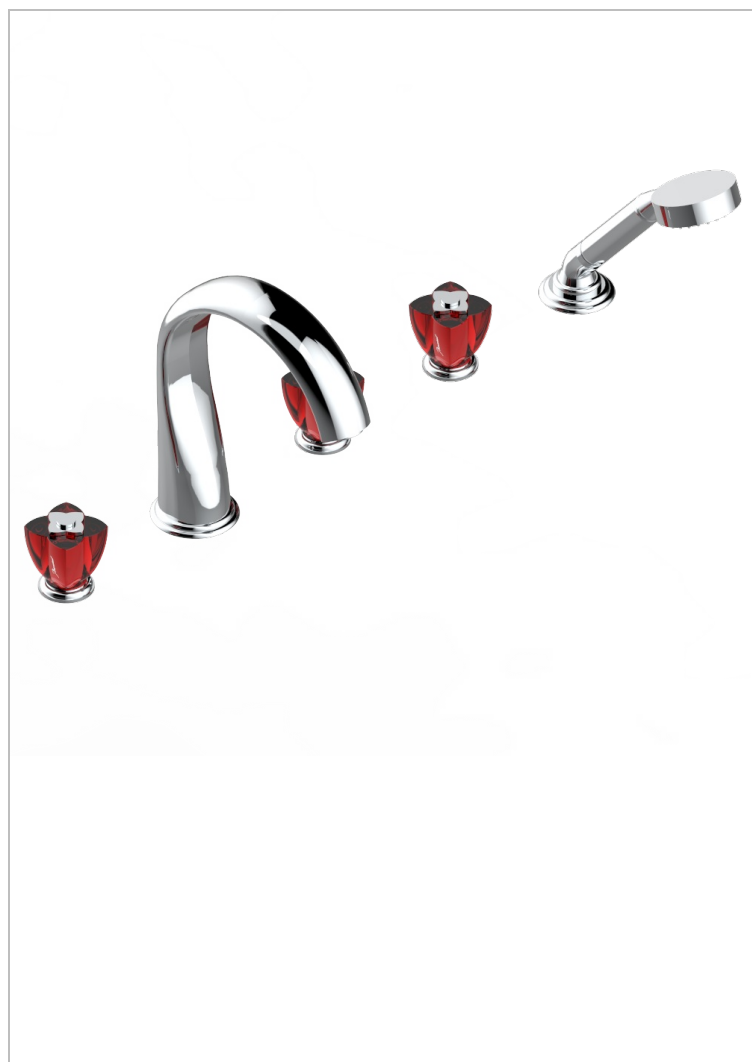

PETALE DE CRISTAL, КРАСНЫЙ ХРУСТАЛЬ

THG[®]
PARIS

U6C-1132SG

Смеситель устанавливаемый на борту ванны на 5 отверстий с душем, керамическим смесителем, 2 вентилями 3/4" и изливом СУПЕР ГОЛИАФ

ХАРАКТЕРИСТИКИ

- Pétale de Cristal, красный хрусталь
- Смеситель устанавливаемый на борту ванны на 5 отверстий с душем, керамическим смесителем, 2 вентилями 3/4" и изливом СУПЕР ГОЛИАФ

ТЕХНИЧЕСКИЕ ХАРАКТЕРИСТИКИ

- Recommandé : 3 bars (max. 5 bars) - Advised : 43,5 psi (max. 72 psi)
- Bec : 35 l/min à 3 bars - Douchette : 9,5 l/min à 3 bars
- Spout : 9.26 gpm at 43.5 psi - Handshower : 2.5 gpm at 43.5 psi

ДОСТУПНЫЕ ВАРИАНТЫ ПОКРЫТИЙ

Black ceram - D30
Blush PVD - H62
Graphite PVD - H64
Matt Umber PVD - H67
Matt blush PVD - H60
Matt graphite PVD - H65

Umber PVD - H66
Бронза - D01
Золото - F01
Матовая красная старинная медь - H07
Матовое золото - F07
Матовое светлое золото - F31

Матовый никель - C01
Матовый хром - C02
Никель - B01
Покрытие PVD бронза - F33
Покрытие PVD золотистый цвет - H52
Покрытие PVD латунь - H49

Покрытие PVD матовая бронза - F34
Покрытие PVD матовая латунь - H50
Покрытие PVD матовый золотистый - H53
Покрытие PVD матовый никель - H56
Покрытие PVD никель - H55
Светлое золото - F30