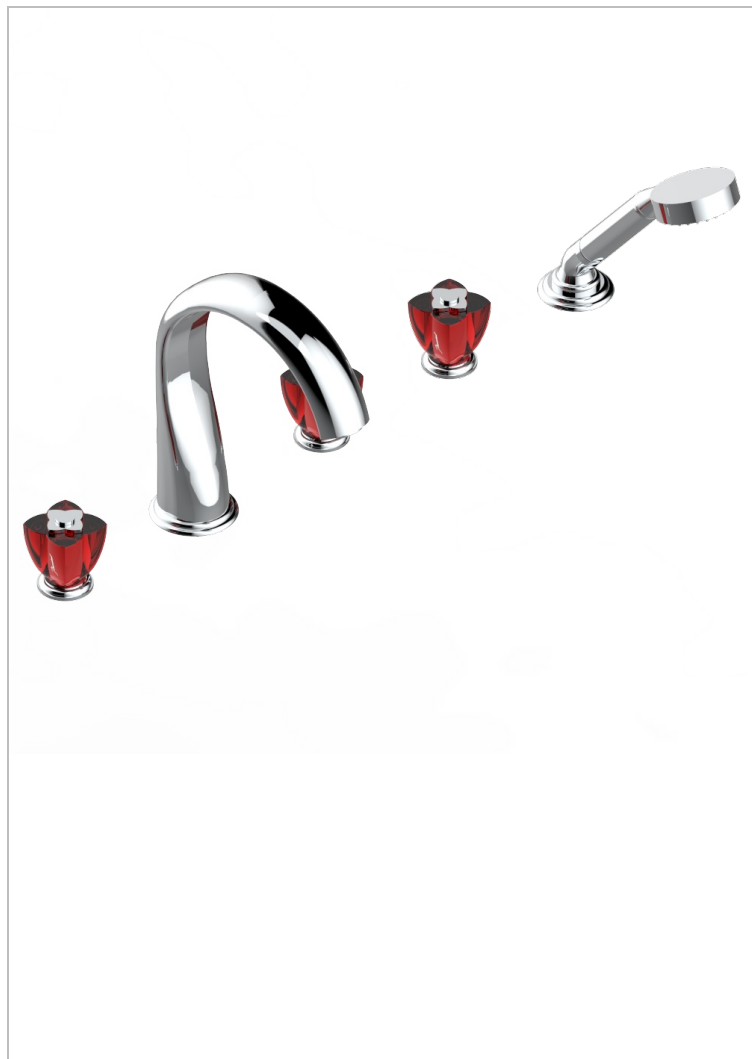

PETALE DE CRISTAL - RED CRYSTAL

U6C-1132SG

台式五孔超大喷嘴浴缸淋浴龙头，两边3/4"水阀，台式温控花洒

特色

- Pétales de Cristal - Red crystal
- 台式五孔超大喷嘴浴缸淋浴龙头，两边3/4"水阀，台式温控花洒

技术特征

- Recommandé : 3 bars (max. 5 bars) - Advised : 43,5 psi (max. 72 psi)
- Bec : 35 l/min à 3 bars - Douchette : 9,5 l/min à 3 bars
- Spout : 9.26 gpm at 43.5 psi - Handshower : 2.5 gpm at 43.5 psi

可选饰面

Black ceram - D30
Blush PVD - H62
Graphite PVD - H64
Matt Umber PVD - H67
Matt blush PVD - H60
Matt graphite PVD - H65

PVD哑光棕铜 - F34
PVD哑光金 - H53
PVD哑光铜 - H50
PVD哑光镍 - H56
PVD抛光铜 - H49
PVD棕铜 - F33

PVD金色 - H52
PVD镍 - H55
Umber PVD - H66
哑光复古铜 - H07
哑光浅金 - F31
哑光金 - F07

哑光铬 - C02
哑光镍 - C01
复古镍 - H28
抛光金 (24K金) - F01
抛光铬 - A02
抛光铬/抛光金 - G02

抛光镍 - B01
浅金 - F30
漆面铜 - D01