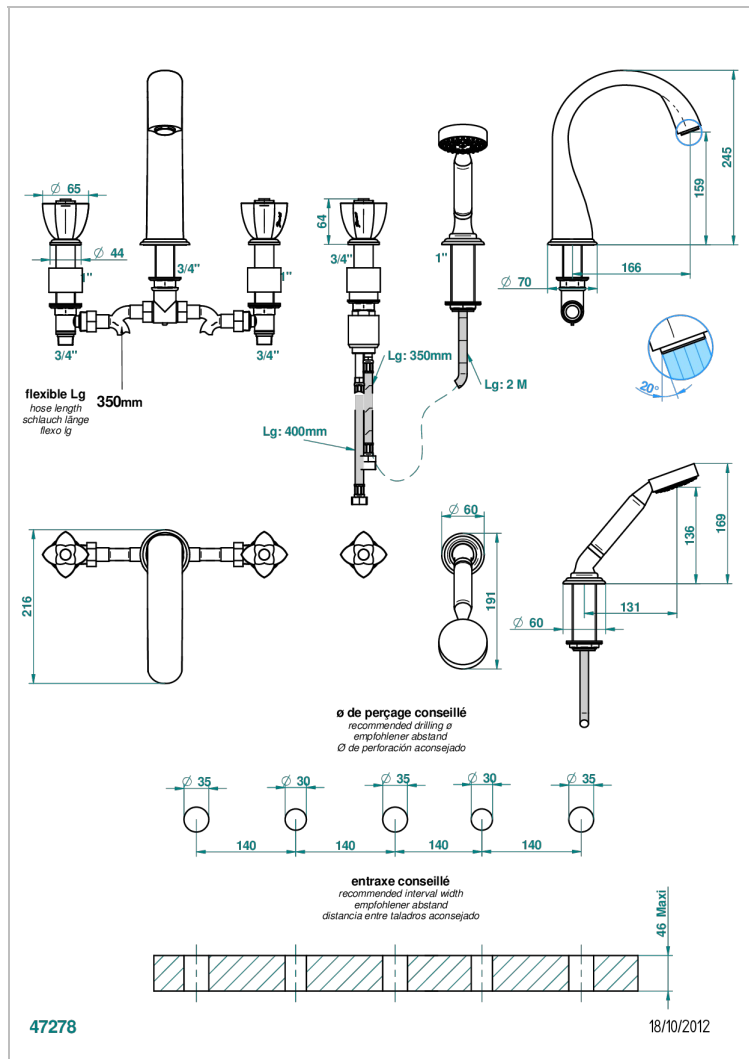

PETALE DE CRISTAL - RED CRYSTAL

U6C-1132SG

台式五孔超大喷嘴浴缸淋浴龙头，两边3/4"水阀，台式温控花洒

特色

- Pétales de Cristal - Red crystal
- 台式五孔超大喷嘴浴缸淋浴龙头，两边3/4"水阀，台式温控花洒

技术特征

- Recommandé : 3 bars (max. 5 bars) - Advised : 43,5 psi (max. 72 psi)
- Bec : 35 l/min à 3 bars - Douchette : 9,5 l/min à 3 bars
- Spout : 9.26 gpm at 43.5 psi - Handshower : 2.5 gpm at 43.5 psi

可选饰面

Black ceram - D30
Blush PVD - H62
Graphite PVD - H64
Matt Umber PVD - H67
Matt blush PVD - H60
Matt graphite PVD - H65

PVD哑光棕铜 - F34
PVD哑光金 - H53
PVD哑光铜 - H50
PVD哑光镍 - H56
PVD抛光铜 - H49
PVD棕铜 - F33

PVD金色 - H52
PVD镍 - H55
Umber PVD - H66
哑光复古铜 - H07
哑光浅金 - F31
哑光金 - F07

哑光铬 - C02
哑光镍 - C01
复古镍 - H28
抛光金 (24K金) - F01
抛光铬 - A02
抛光铬/抛光金 - G02

抛光镍 - B01
浅金 - F30
漆面铜 - D01