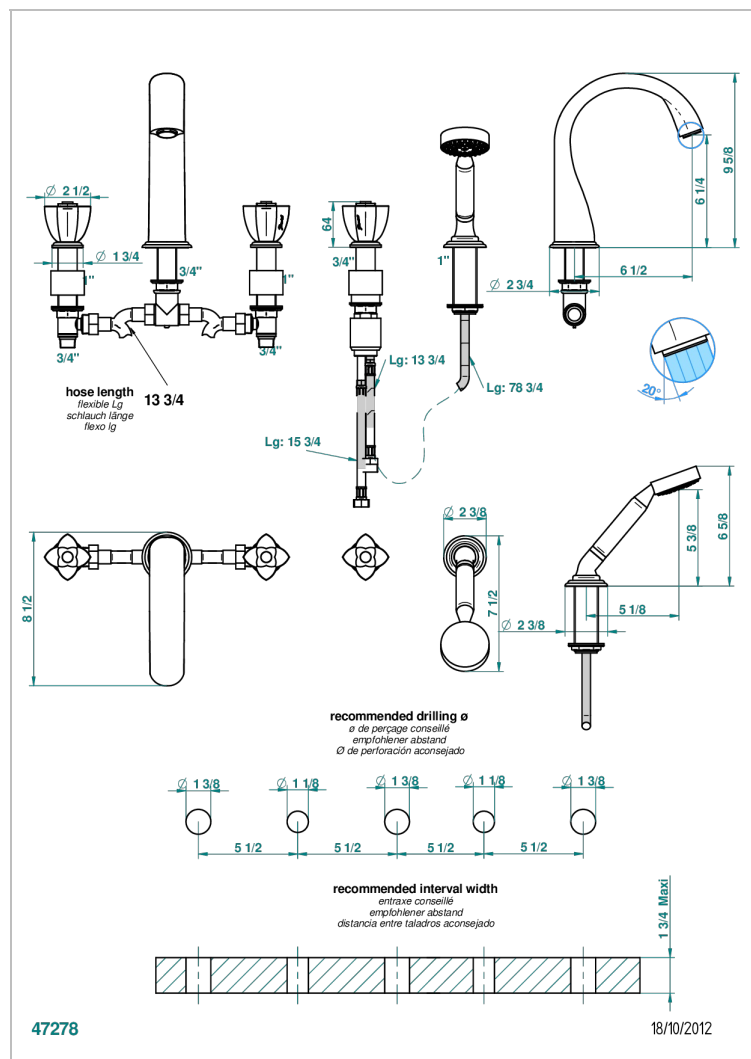

PETALE DE CRISTAL, КРАСНЫЙ ХРУСТАЛЬ

U6C-1132SG

Смеситель устанавливаемый на борту ванны на 5 отверстий с душем, керамическим смесителем, 2 вентилями 3/4" и изливом СУПЕР ГОЛИАФ

ХАРАКТЕРИСТИКИ

- Pétale de Cristal, красный хрусталь
- Смеситель устанавливаемый на борту ванны на 5 отверстий с душем, керамическим смесителем, 2 вентилями 3/4" и изливом СУПЕР ГОЛИАФ

ТЕХНИЧЕСКИЕ ХАРАКТЕРИСТИКИ

- Recommandé : 3 bars (max. 5 bars) - Advised : 43,5 psi (max. 72 psi)
- Bec : 35 l/min à 3 bars - Douchette : 9,5 l/min à 3 bars
- Spout : 9.26 gpm at 43.5 psi - Handshower : 2.5 gpm at 43.5 psi