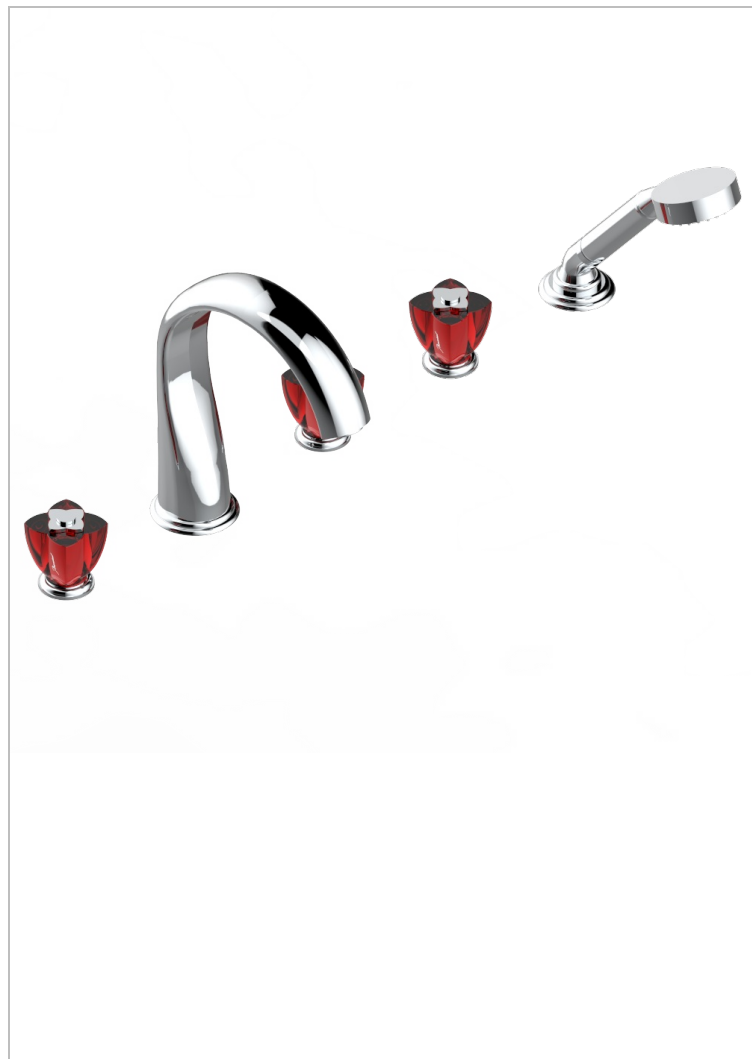

PETALE DE CRISTAL, КРАСНЫЙ ХРУСТАЛЬ

U6C-1132SG

Смеситель устанавливаемый на борту ванны на 5 отверстий с душем, керамическим смесителем, 2 вентилями 3/4" и изливом СУПЕР ГОЛИАФ

ХАРАКТЕРИСТИКИ

- Pétale de Cristal, красный хрусталь
- Смеситель устанавливаемый на борту ванны на 5 отверстий с душем, керамическим смесителем, 2 вентилями 3/4" и изливом СУПЕР ГОЛИАФ

ТЕХНИЧЕСКИЕ ХАРАКТЕРИСТИКИ

- Recommandé : 3 bars (max. 5 bars) - Advised : 43,5 psi (max. 72 psi)
- Bec : 35 l/min à 3 bars - Douchette : 9,5 l/min à 3 bars
- Spout : 9.26 gpm at 43.5 psi - Handshower : 2.5 gpm at 43.5 psi

ДОСТУПНЫЕ ВАРИАНТЫ ПОКРЫТИЙ

Black ceram - D30
Blush PVD - H62
Graphite PVD - H64
Matt Umber PVD - H67
Matt blush PVD - H60
Matt graphite PVD - H65

Umber PVD - H66
Бронза - D01
Золото - F01
Матовая красная старинная медь - H07
Матовое золото - F07
Матовое светлое золото - F31

Матовый никель - C01
Матовый хром - C02
Никель - B01
Покрытие PVD бронза - F33
Покрытие PVD золотистый цвет - H52
Покрытие PVD латунь - H49

Покрытие PVD матовая бронза - F34
Покрытие PVD матовая латунь - H50
Покрытие PVD матовый золотистый - H53
Покрытие PVD матовый никель - H56
Покрытие PVD никель - H55
Светлое золото - F30