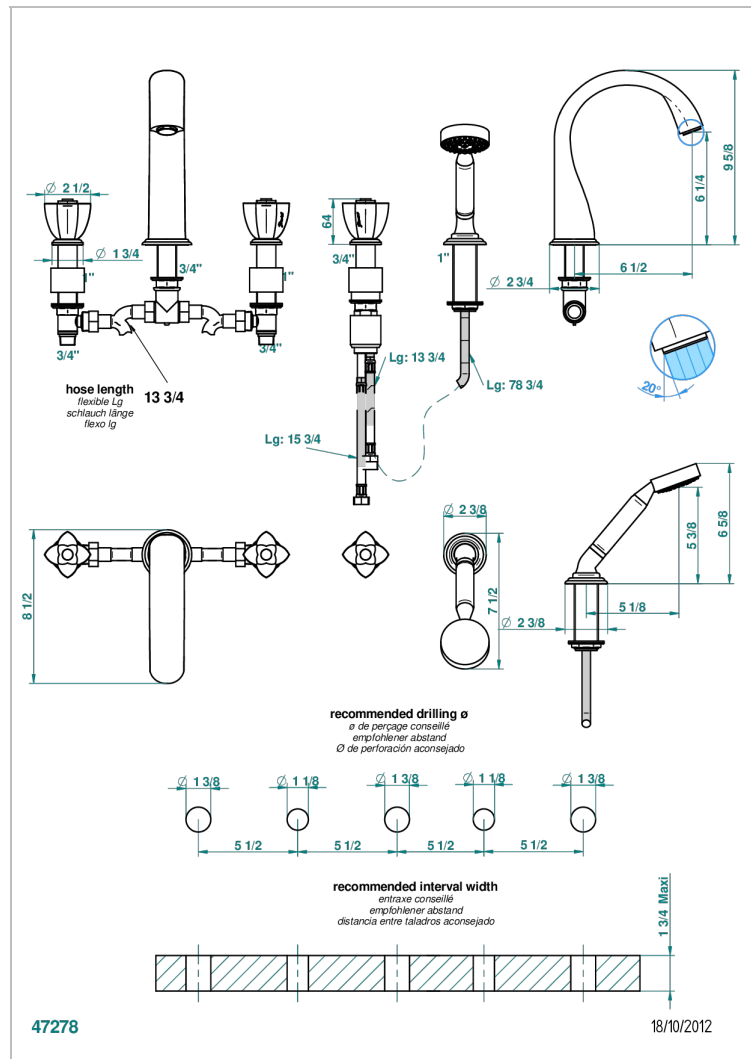

PETALE DE CRISTAL - RED CRYSTAL

U6C-1132SG

台式五孔超大喷嘴浴缸淋浴龙头，两边3/4"水阀，台式温控花洒

特色

- Pétales de Cristal - Red crystal
- 台式五孔超大喷嘴浴缸淋浴龙头，两边3/4"水阀，台式温控花洒

技术特征

- Recommandé : 3 bars (max. 5 bars) - Advised : 43,5 psi (max. 72 psi)
- Bec : 35 l/min à 3 bars - Douchette : 9,5 l/min à 3 bars
- Spout : 9.26 gpm at 43.5 psi - Handshower : 2.5 gpm at 43.5 psi

可选饰面

Black ceram - D30
Blush PVD - H62
Graphite PVD - H64
Matt Umber PVD - H67
Matt blush PVD - H60
Matt graphite PVD - H65

PVD哑光棕铜 - F34
PVD哑光金 - H53
PVD哑光铜 - H50
PVD哑光镍 - H56
PVD抛光铜 - H49
PVD棕铜 - F33

PVD金色 - H52
PVD镍 - H55
Umber PVD - H66
哑光复古铜 - H07
哑光浅金 - F31
哑光金 - F07

哑光铬 - C02
哑光镍 - C01
复古镍 - H28
抛光金 (24K金) - F01
抛光铬 - A02
抛光铬/抛光金 - G02

抛光镍 - B01
浅金 - F30
漆面铜 - D01