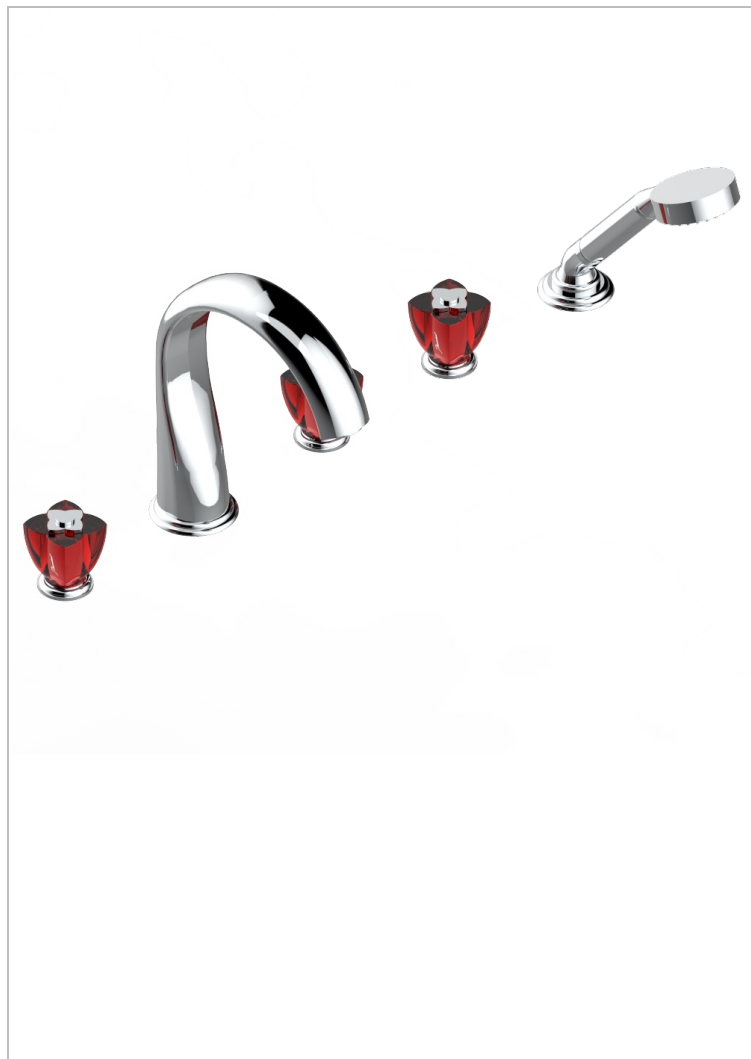

PETALE DE CRISTAL - RED CRYSTAL

U6C-1132SG

台式五孔超大喷嘴浴缸淋浴龙头，两边3/4"水阀，台式温控花洒

特色

- Pétales de Cristal - Red crystal
- 台式五孔超大喷嘴浴缸淋浴龙头，两边3/4"水阀，台式温控花洒

技术特征

- Recommandé : 3 bars (max. 5 bars) - Advised : 43,5 psi (max. 72 psi)
- Bec : 35 l/min à 3 bars - Douchette : 9,5 l/min à 3 bars
- Spout : 9.26 gpm at 43.5 psi - Handshower : 2.5 gpm at 43.5 psi

可选饰面

Black ceram - D30
Blush PVD - H62
Graphite PVD - H64
Matt Umber PVD - H67
Matt blush PVD - H60
Matt graphite PVD - H65

PVD哑光棕铜 - F34
PVD哑光金 - H53
PVD哑光铜 - H50
PVD哑光镍 - H56
PVD抛光铜 - H49
PVD棕铜 - F33

PVD金色 - H52
PVD镍 - H55
Umber PVD - H66
哑光复古铜 - H07
哑光浅金 - F31
哑光金 - F07

哑光铬 - C02
哑光镍 - C01
复古镍 - H28
抛光金 (24K金) - F01
抛光铬 - A02
抛光铬/抛光金 - G02

抛光镍 - B01
浅金 - F30
漆面铜 - D01