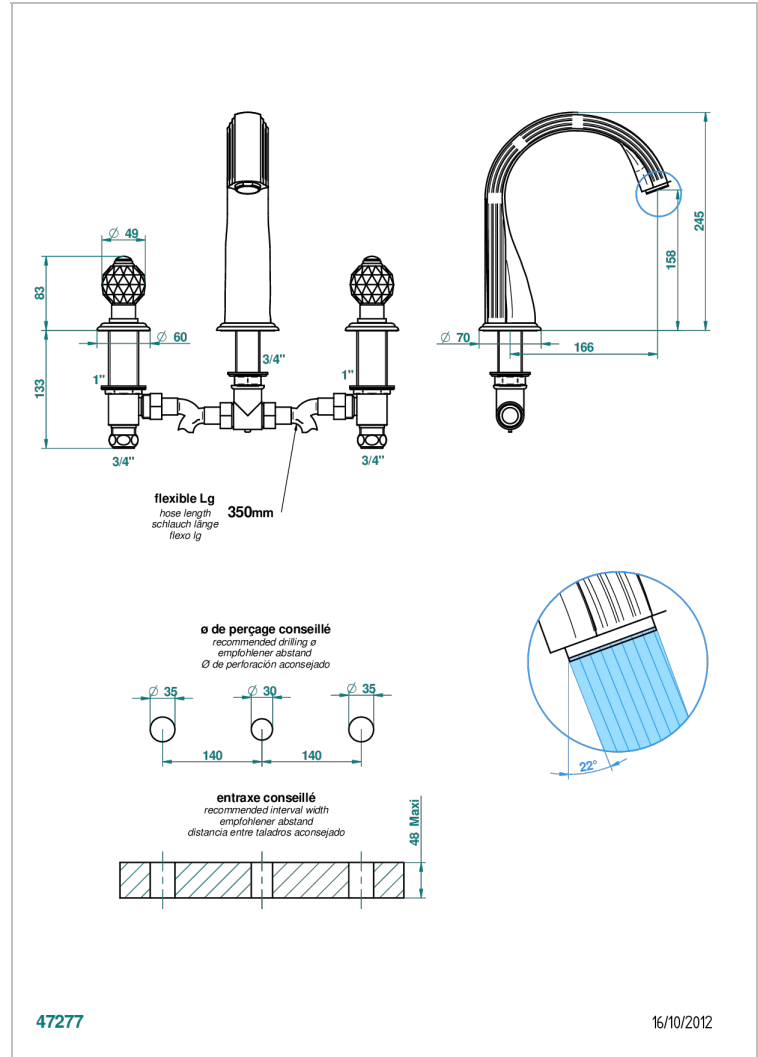

# MANDARINE CRISTALLIA DIAMANT

U1K-25SG

Mélangeur de bain simple sur gorge avec bec super goliath

THG<sup>®</sup>  
PARIS

## CARACTÉRISTIQUES

- Laiton sans plomb
- Têtes à disques céramique 3/4" 1/4 tour
- Aérateur-mousseur
- Bec grand modèle
- ACS : 18ACCLY403
- NF : NF EN 200 - IID/A - Chrome

## SPECIFICATIONS TECHNIQUES

- Recommandé : 3 bars (max. 5 bars) - Advised : 43,5 psi (max. 72 psi)
- Bec : 35 l/min à 3 bars
- Spout : 9.26 gpm at 43.5 psi