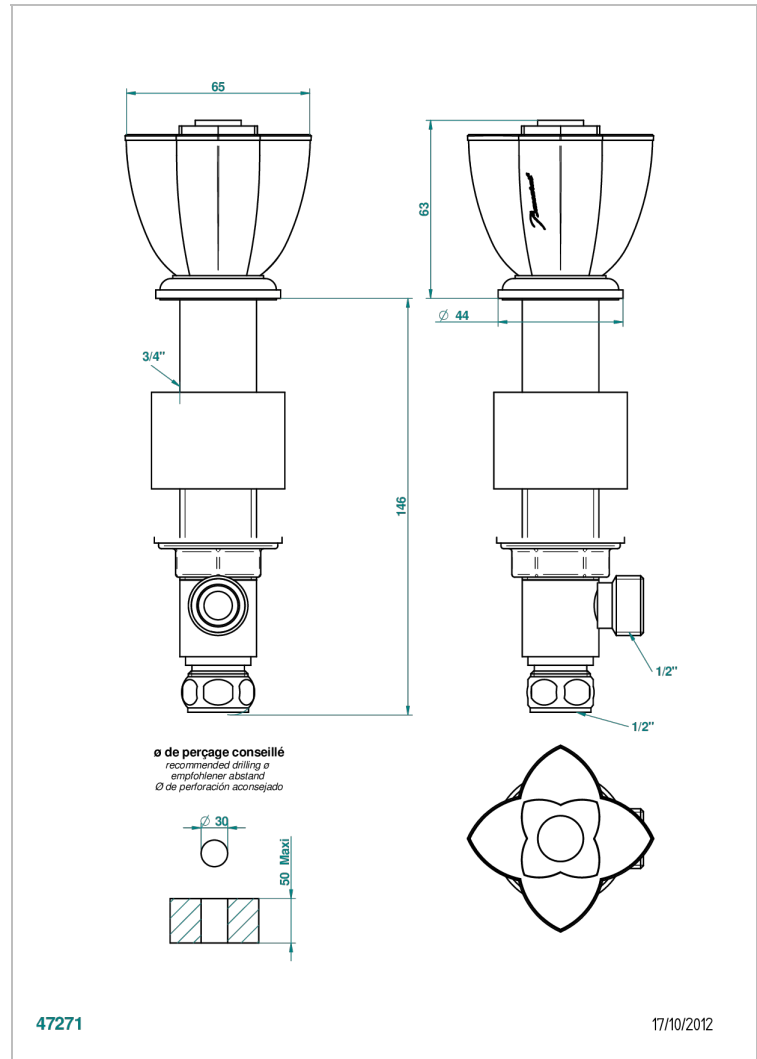

# PETALE DE CRISTAL CLAIR LISERE DORE

U6E-35

Côté sur gorge 1/2"

THG<sup>®</sup>  
PARIS

## CARACTÉRISTIQUES

- Pétale de Cristal clair liseré doré
- Côté sur gorge 1/2"