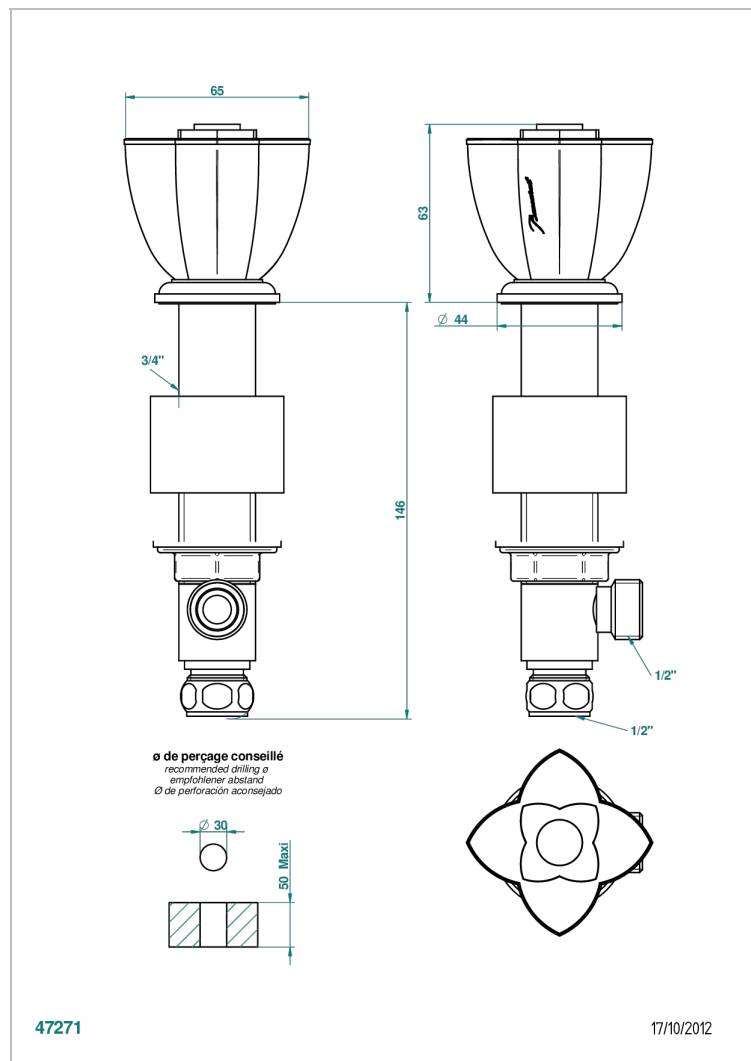

PETALE DE CRISTAL CLAIR LISERE DORE

U6E-35

Llave de paso sobre encimera 1/2"

THG[®]
PARIS

CARACTERÍSTICAS

- Pétale de Cristal clair liseré doré
- Llave de paso sobre encimera 1/2"

ACABADOS DISPONIBLES

Bronce claro - D01
Cerámica negra mate - D30
Cobre viejo mate - H07
Cromo - A02
Cromo / dorado - G02
Cromo mate - C02