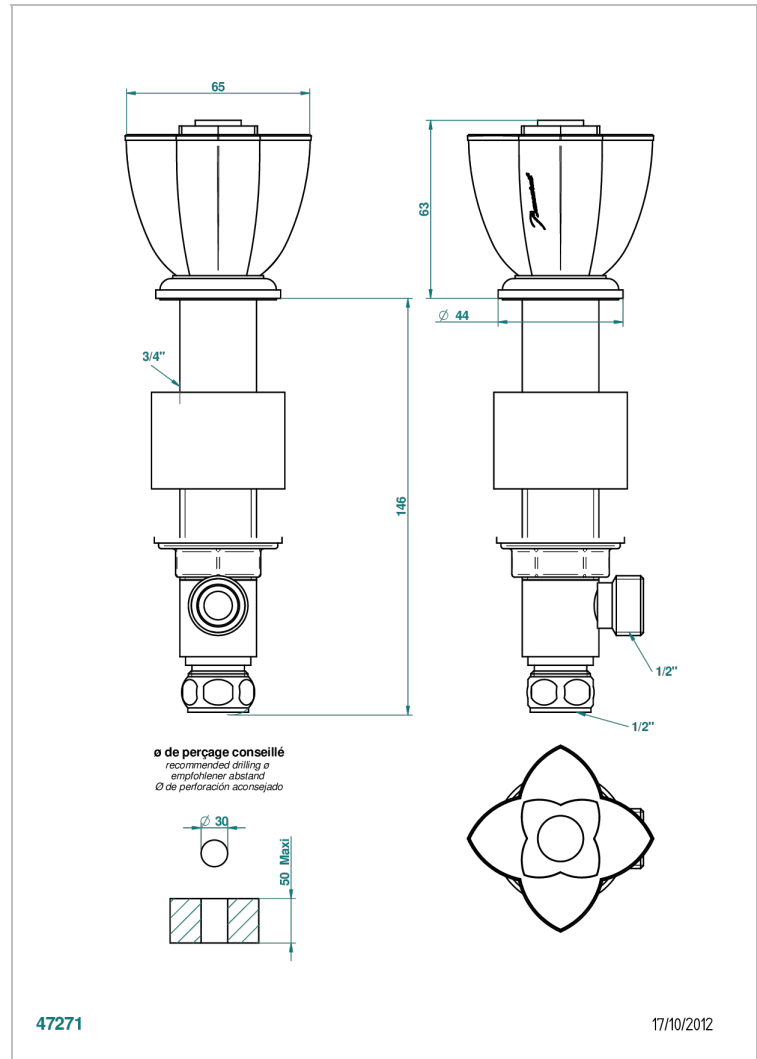

PETALE DE CRISTAL CLAIR LISERE DORE

U6E-35

Einbauventil zur Standmontage 1/2"

THG[®]
PARIS

EIGENSCHAFTEN

- Pétale de Cristal clair liseré doré
- Einbauventil zur Standmontage 1/2"

VERFÜGBARE OBERFLÄCHEN

Altnickel - H28
Blassgold - F30
Blassgold matt unlackiert - F31
Bronze hell - D01
Chrom - A02
Chrom / gold - G02