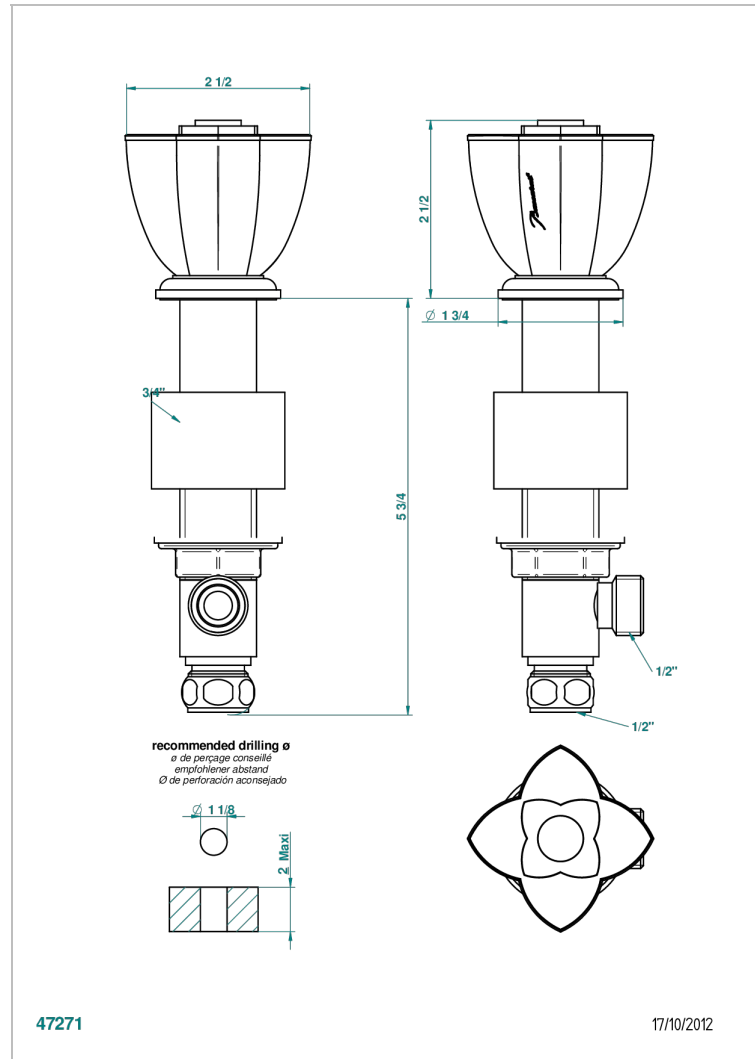

PETALE DE CRISTAL CLAIR LISERE DORE

U6E-35

Côté sur gorge 1/2"

THG[®]
PARIS

CARACTÉRISTIQUES

- Pétale de Cristal clair liseré doré
- Côté sur gorge 1/2"

FINITIONS DISPONIBLES

Bronze clair - D01
Chromé - A02
Chromé / doré - G02
Chromé mat - C02
Doré brillant - F01
Doré mat - F07