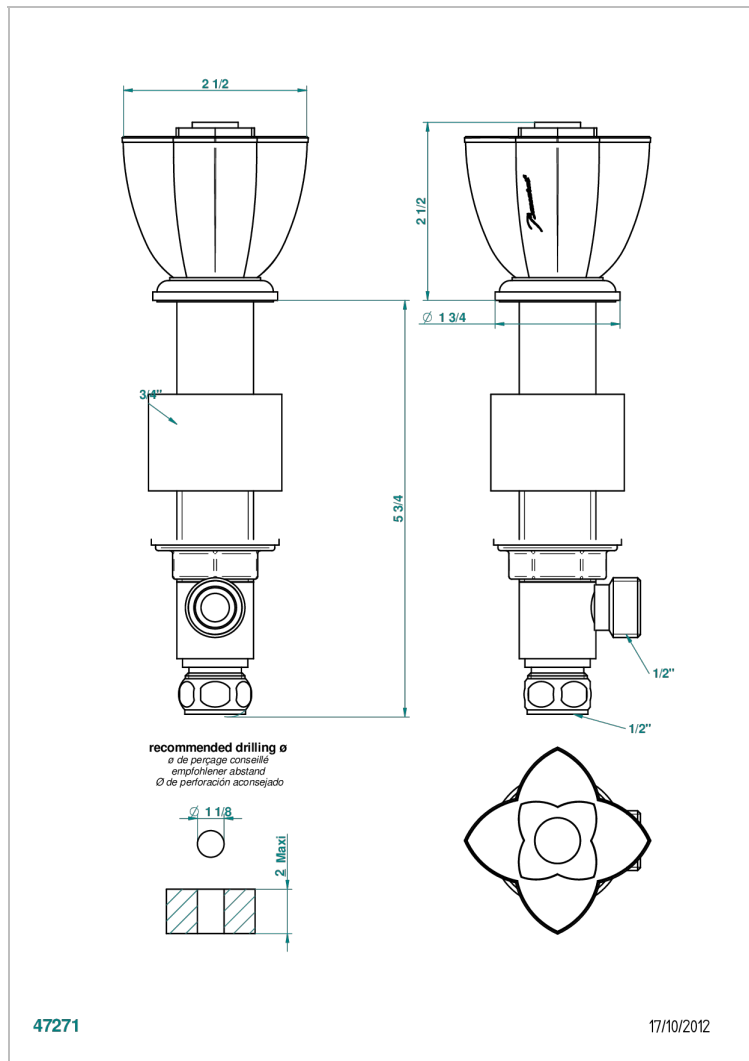

# PETALE DE CRISTAL CLAIR LISERE DORE

U6E-35

Llave de paso sobre encimera 1/2"

## CARACTERÍSTICAS

- Pétale de Cristal clair liseré doré
- Llave de paso sobre encimera 1/2"