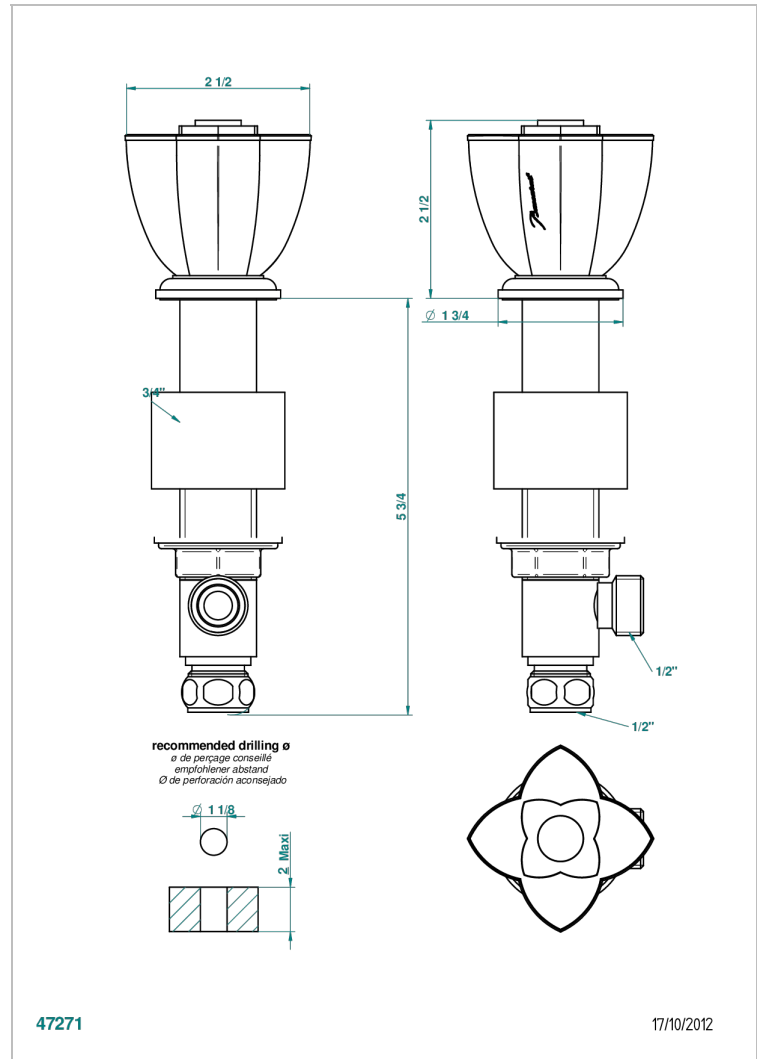

PETALE DE CRISTAL CLAIR LISERE DORE

U6E-35

Einbauventil zur Standmontage 1/2"

THG[®]
PARIS

EIGENSCHAFTEN

- Pétale de Cristal clair liseré doré
- Einbauventil zur Standmontage 1/2"

VERFÜGBARE OBERFLÄCHEN

Altnickel - H28
Blassgold - F30
Blassgold matt unlackiert - F31
Bronze hell - D01
Chrom - A02
Chrom / gold - G02