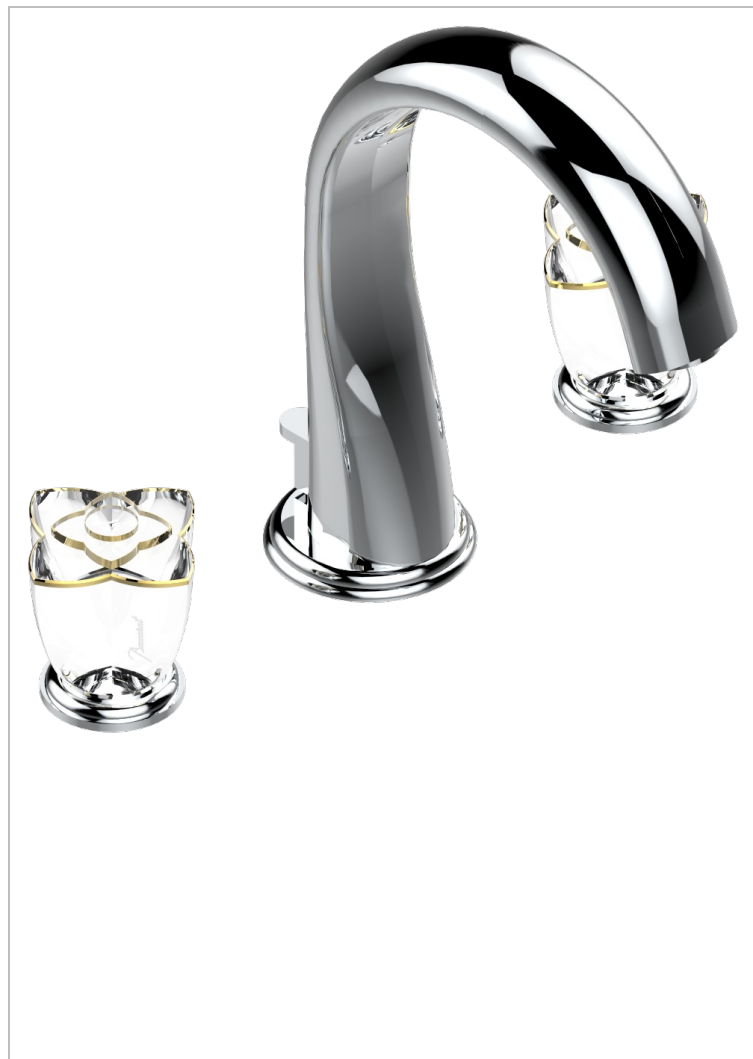

# PETALE DE CRISTAL CLAIR LISERE DORE

U6E-151

Batería americana de lavabo 1/2" con vaciador

## ACABADOS DISPONIBLES

Bronce claro - D01  
Cerámica negra mate - D30  
Cobre viejo mate - H07  
Cromo - A02  
Cromo / dorado - G02  
Cromo mate - C02

Dorado - F01  
Dorado mate - F07  
Dorado pálido - F30  
Dorado pálido mate (sin barniz) - F31  
Níquel - B01  
Níquel mate - C01