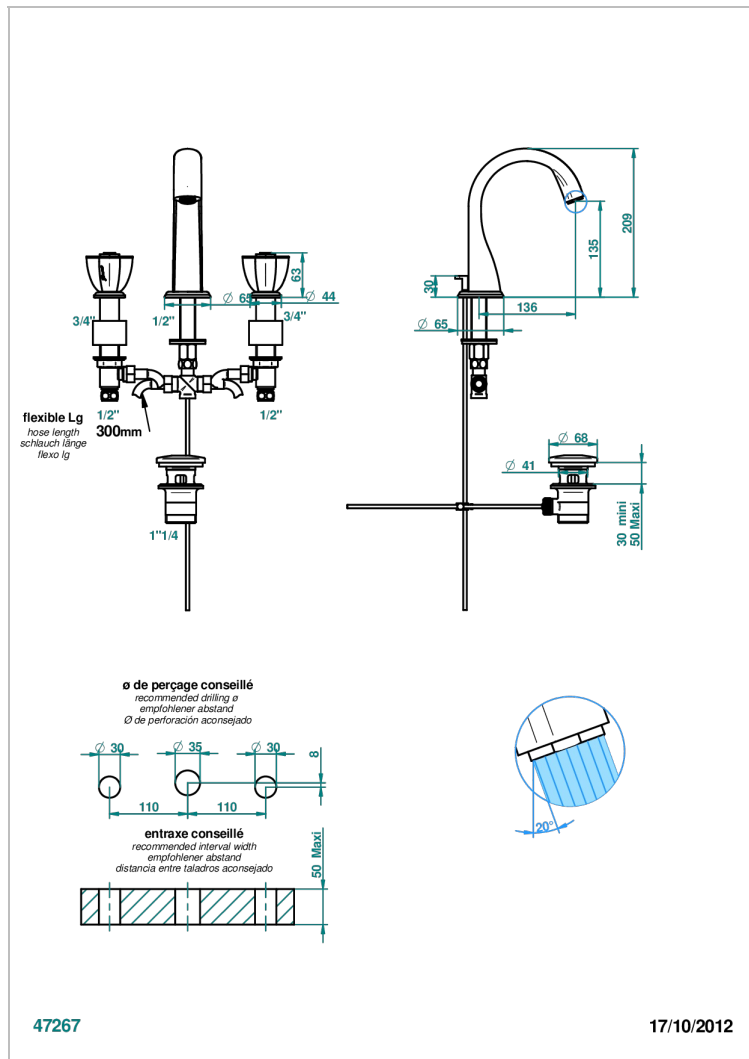

# PETALE DE CRISTAL CLAIR LISERE DORE

U6E-151

Batería americana de lavabo 1/2" con vaciador

## CARACTERÍSTICAS

- ACS : 18ACCLY393
- DVGW : DW-6501CO0477
- NF : NF EN 200 - IA - Chrome
- SVGW-SSIGE : 1901-6813