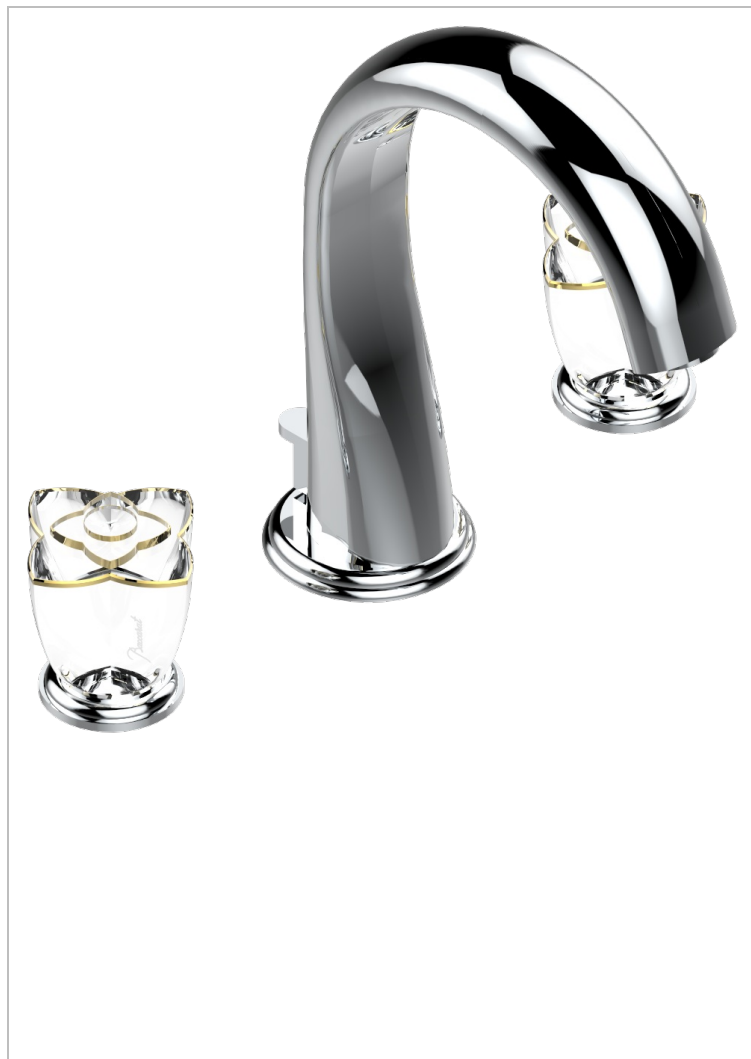

# PETALE DE CRISTAL CLAIR LISERE DORE

U6E-151

Batería americana de lavabo 1/2" con vaciador

## ACABADOS DISPONIBLES

Bronce claro - D01  
Cerámica negra mate - D30  
Cobre viejo mate - H07  
Cromo - A02  
Cromo / dorado - G02  
Cromo mate - C02

Dorado - F01  
Dorado mate - F07  
Dorado pálido - F30  
Dorado pálido mate (sin barniz) - F31  
Níquel - B01  
Níquel mate - C01