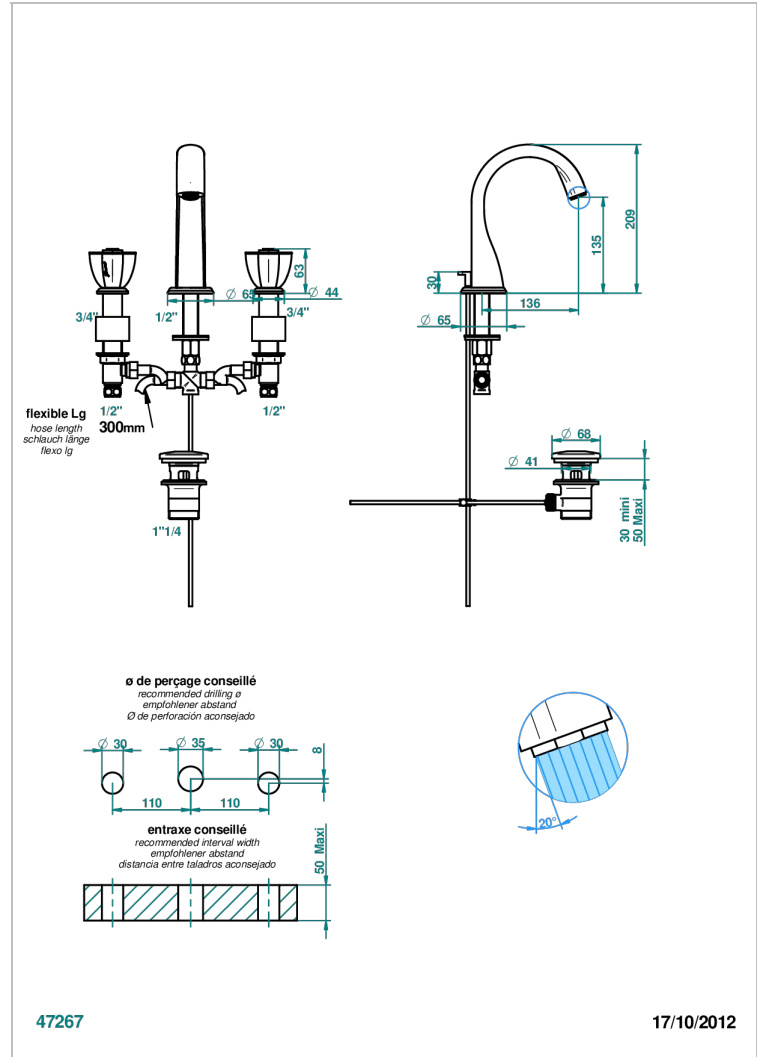

# PETALE DE CRISTAL - CLEAR CRYSTAL FINE GOLD THREAD

U6E-151

3孔台盆龙头, 带下水器

## 特色

- ACS : 18ACCLY393
- DVGW : DW-6501CO0477
- NF : NF EN 200 - IA - Chrome
- SVGW-SSIGE : 1901-6813

## 技术特征

- Recommandé : 3 bars (max. 5 bars) - Advised : 43,5 psi (max. 72 psi)
- 15 l/min à 3 bars (4 gpm at 43.5 psi)