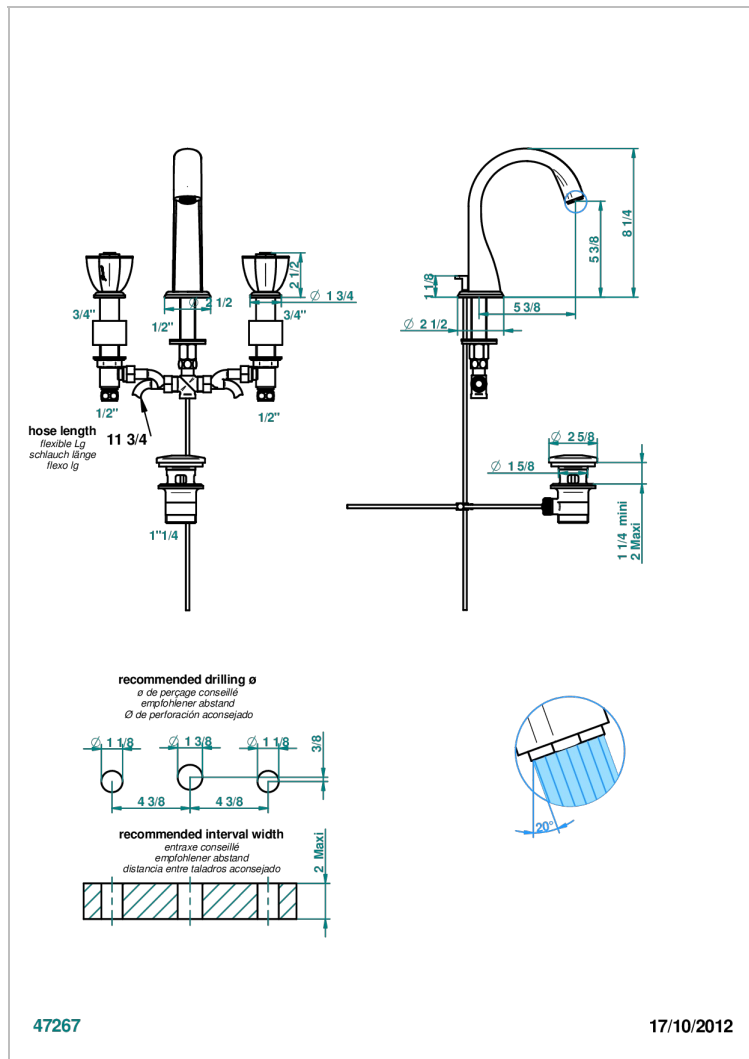

PETALE DE CRISTAL CLAIR LISERE DORE

U6E-151

Batería americana de lavabo 1/2" con vaciador

CARACTERÍSTICAS

- ACS : 18ACCLY393
- DVGW : DW-6501CO0477
- NF : NF EN 200 - IA - Chrome
- SVGW-SSIGE : 1901-6813

ESPECIFICACIONES TÉCNICAS

- Recommandé : 3 bars (max. 5 bars) - Advised : 43,5 psi (max. 72 psi)
- 15 l/min à 3 bars (4 gpm at 43.5 psi)

ESTÁNDAR

ACABADOS DISPONIBLES

Bronce claro - D01
Cerámica negra mate - D30
Cobre viejo mate - H07
Cromo - A02
Cromo / dorado - G02
Cromo mate - C02