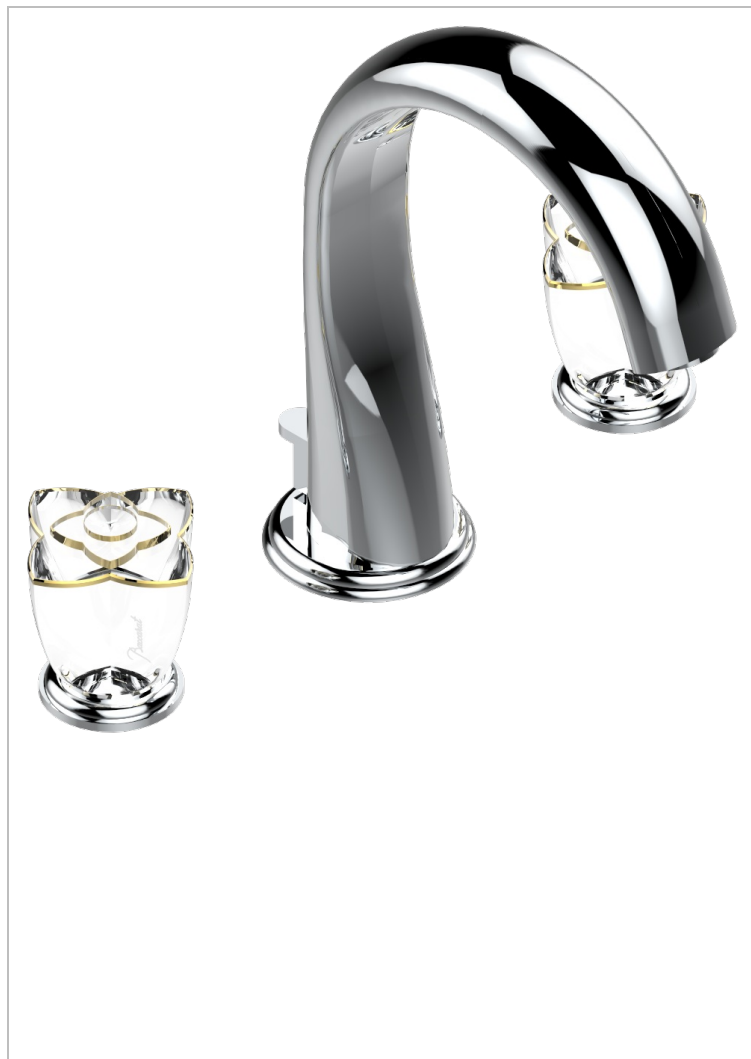

PETALE DE CRISTAL CLAIR LISERE DORE

U6E-151

Batería americana de lavabo 1/2" con vaciador

CARACTERÍSTICAS

- ACS : 18ACCLY393
- DVGW : DW-6501CO0477
- NF : NF EN 200 - IA - Chrome
- SVGW-SSIGE : 1901-6813

ESPECIFICACIONES TÉCNICAS

- Recommandé : 3 bars (max. 5 bars) - Advised : 43,5 psi (max. 72 psi)
- 15 l/min à 3 bars (4 gpm at 43.5 psi)

ESTÁNDAR

ACABADOS DISPONIBLES

Bronce claro - D01
Cerámica negra mate - D30
Cobre viejo mate - H07
Cromo - A02
Cromo / dorado - G02
Cromo mate - C02

Dorado - F01
Dorado mate - F07
Dorado pálido - F30
Dorado pálido mate (sin barniz) - F31
Níquel - B01
Níquel mate - C01

Níquel viejo - H28
Pvd blush - H62
Pvd blush mate - H60
Pvd color latón - H49
Pvd color latón mate - H50
Pvd color níquel - H55