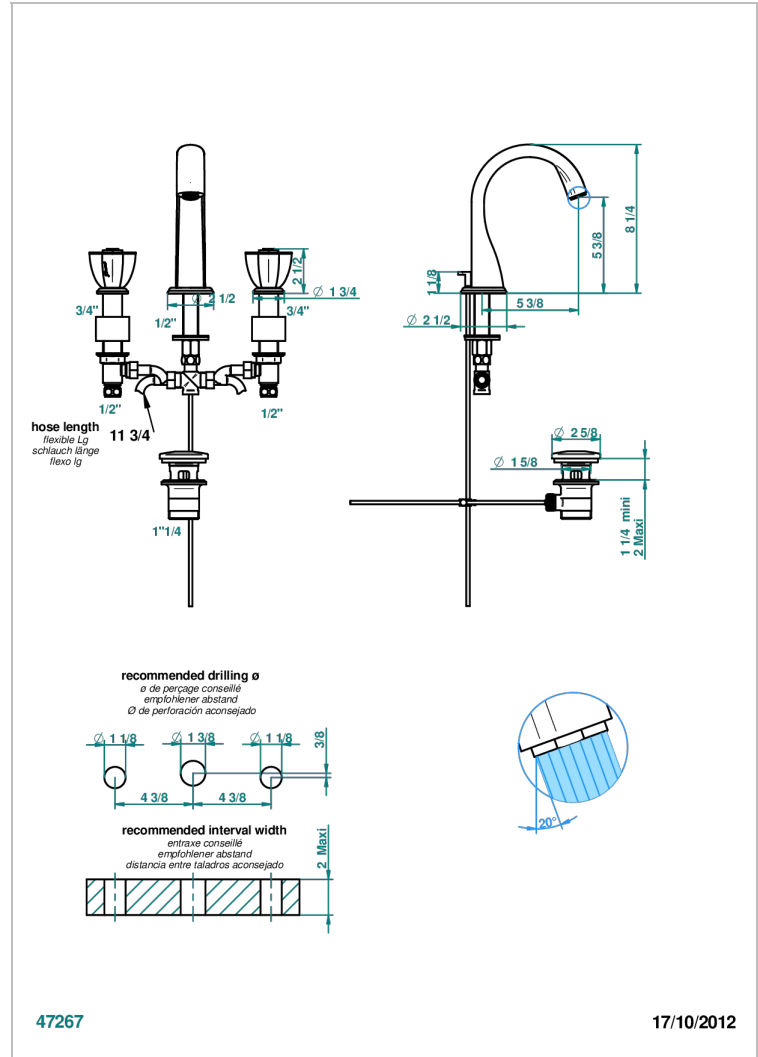

PETALE DE CRISTAL - CLEAR CRYSTAL FINE GOLD THREAD

U6E-151

3孔台盆龙头, 带下水器

特色

- ACS : 18ACCLY393
- DVGW : DW-6501CO0477
- NF : NF EN 200 - IA - Chrome
- SVGW-SSIGE : 1901-6813

技术特征

- Recommandé : 3 bars (max. 5 bars) - Advised : 43,5 psi (max. 72 psi)
- 15 l/min à 3 bars (4 gpm at 43.5 psi)

标准

可选饰面

Black ceram - D30
Blush PVD - H62
Graphite PVD - H64
Matt Umber PVD - H67
Matt blush PVD - H60
Matt graphite PVD - H65

PVD哑光棕铜 - F34
PVD哑光金 - H53
PVD哑光铜 - H50
PVD哑光镍 - H56
PVD抛光铜 - H49
PVD棕铜 - F33