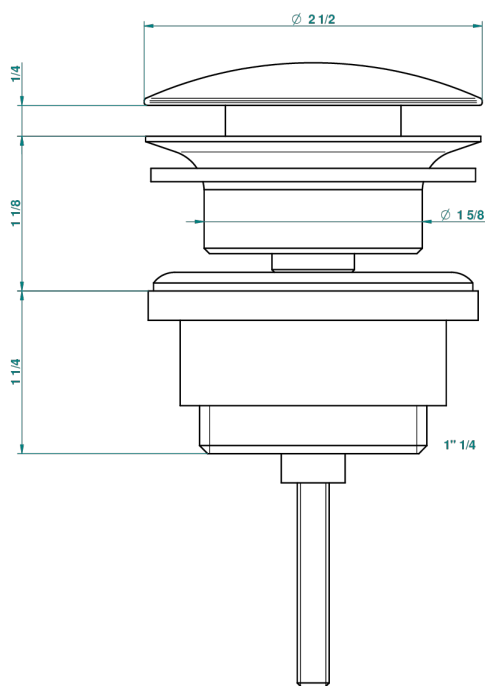

Bonde pour vidage de lavabo pour vasque sans trop-plein avec grille pleine (ancien modèle)

47264

11/09/2013

CARACTÉRISTIQUES

- Tous Styles
- Bonde pour vidage de lavabo pour vasque sans trop-plein avec grille pleine (ancien modèle)