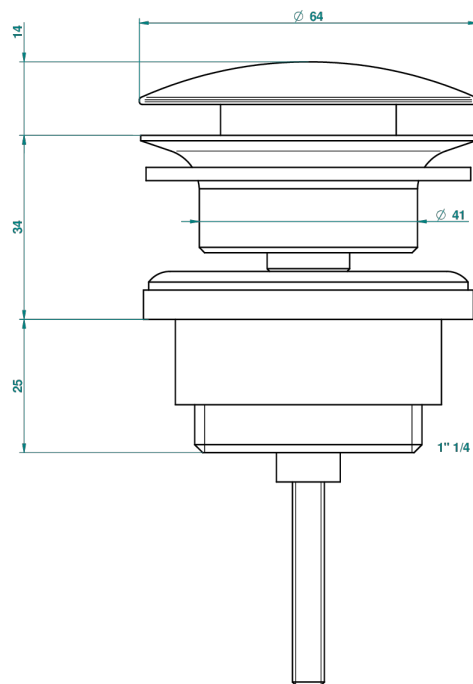

POMME CRISTAL LUSTRE OR

A46-309/BAM

THG[®]
PARIS

Bonde pour vidage de lavabo pour vasque sans trop-plein avec grille pleine (ancien modèle)

47264

11/09/2013

CARACTÉRISTIQUES

- Pomme Cristal lustré or
- Bonde pour vidage de lavabo pour vasque sans trop-plein avec grille pleine (ancien modèle)