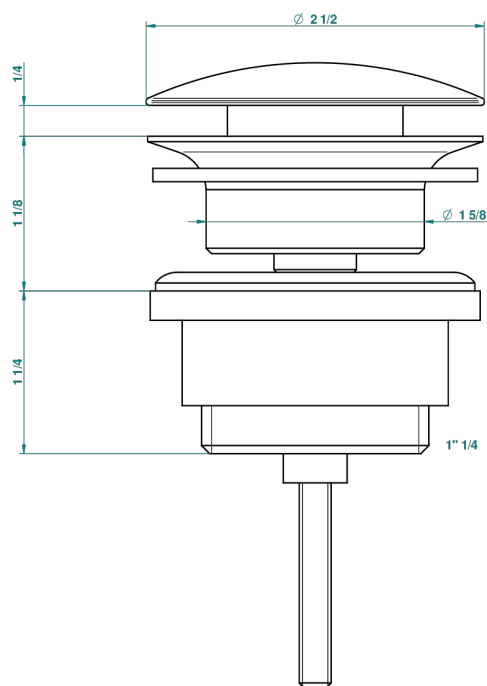

POMME CRISTAL LUSTRE OR

A46-309/BAM

THG[®]
PARIS

Bonde pour vidage de lavabo pour vasque sans trop-plein avec grille pleine (ancien modèle)

47264

11/09/2013

CARACTÉRISTIQUES

- Pomme Cristal lustré or
- Bonde pour vidage de lavabo pour vasque sans trop-plein avec grille pleine (ancien modèle)