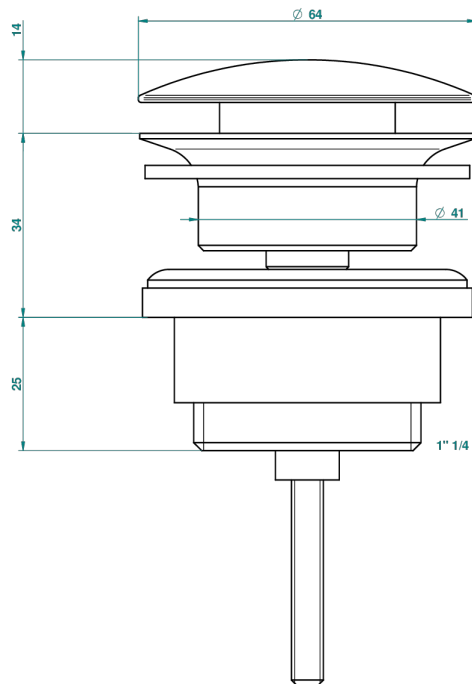

POMME CRISTAL LUSTRE OR

A46-309/BAM

THG[®]
PARIS

Bonde pour vidage de lavabo pour vasque sans trop-plein avec grille pleine (ancien modèle)

47264

11/09/2013

CARACTÉRISTIQUES

- Pomme Cristal lustré or
- Bonde pour vidage de lavabo pour vasque sans trop-plein avec grille pleine (ancien modèle)