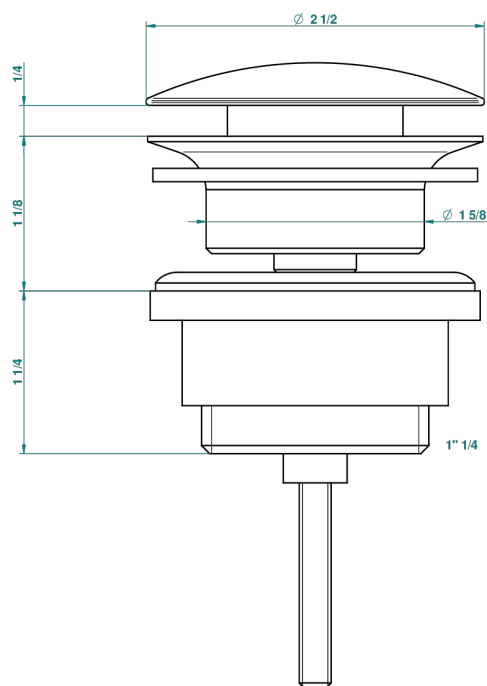

# POMME CRISTAL LUSTRE OR

A46-309/BAM

THG<sup>®</sup>  
PARIS

Bonde pour vidage de lavabo pour vasque sans trop-plein avec grille pleine (ancien modèle)

47264

11/09/2013

## CARACTÉRISTIQUES

- Pomme Cristal lustré or
- Bonde pour vidage de lavabo pour vasque sans trop-plein avec grille pleine (ancien modèle)