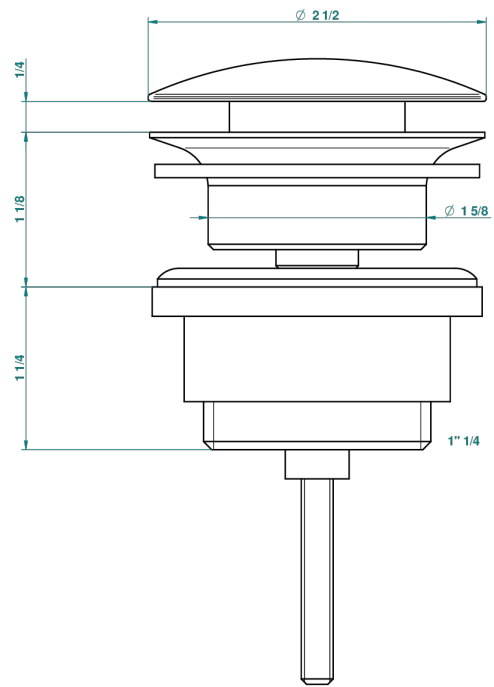

# POMME CRISTAL CLAIR SATINE

A42-309/BAM

THG<sup>®</sup>  
PARIS

Bonde pour vidage de lavabo pour vasque sans trop-plein avec grille pleine (ancien modèle)

47264

11/09/2013

## CARACTÉRISTIQUES

- Pomme Cristal clair satiné
- Bonde pour vidage de lavabo pour vasque sans trop-plein avec grille pleine (ancien modèle)