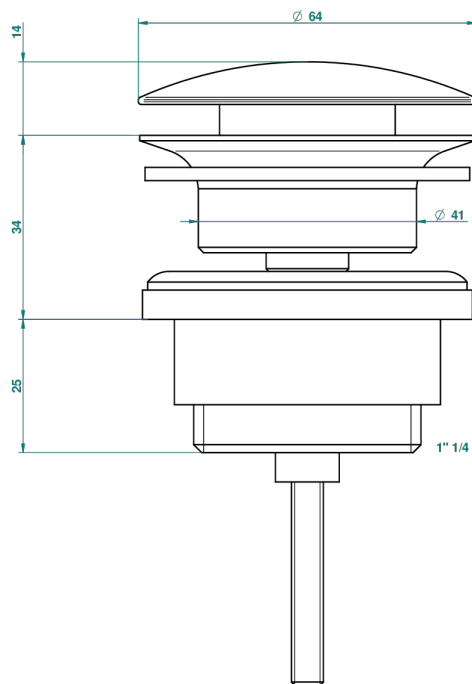

POMME CRISTAL CLAIR SATINE

A42-309/BAM

THG[®]
PARIS

Bonde pour vidage de lavabo pour vasque sans trop-plein avec grille pleine (ancien modèle)

47264

11/09/2013

CARACTÉRISTIQUES

- Pomme Cristal clair satiné
- Bonde pour vidage de lavabo pour vasque sans trop-plein avec grille pleine (ancien modèle)