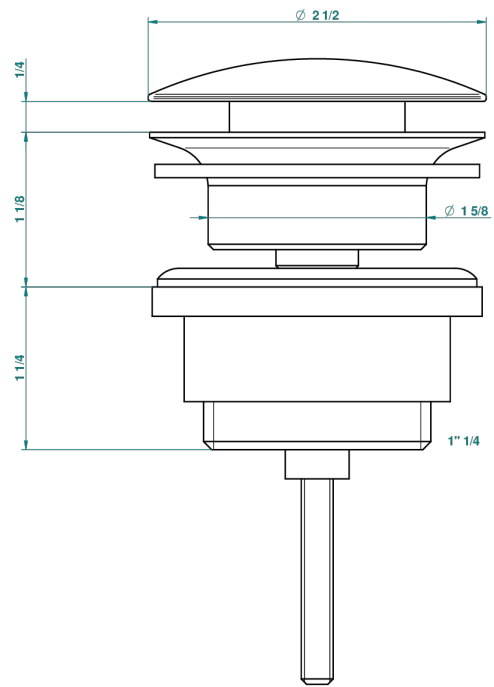

POMME CRISTAL CLAIR SATINE

A42-309/BAM

THG[®]
PARIS

Bonde pour vidage de lavabo pour vasque sans trop-plein avec grille pleine (ancien modèle)

47264

11/09/2013

CARACTÉRISTIQUES

- Pomme Cristal clair satiné
- Bonde pour vidage de lavabo pour vasque sans trop-plein avec grille pleine (ancien modèle)