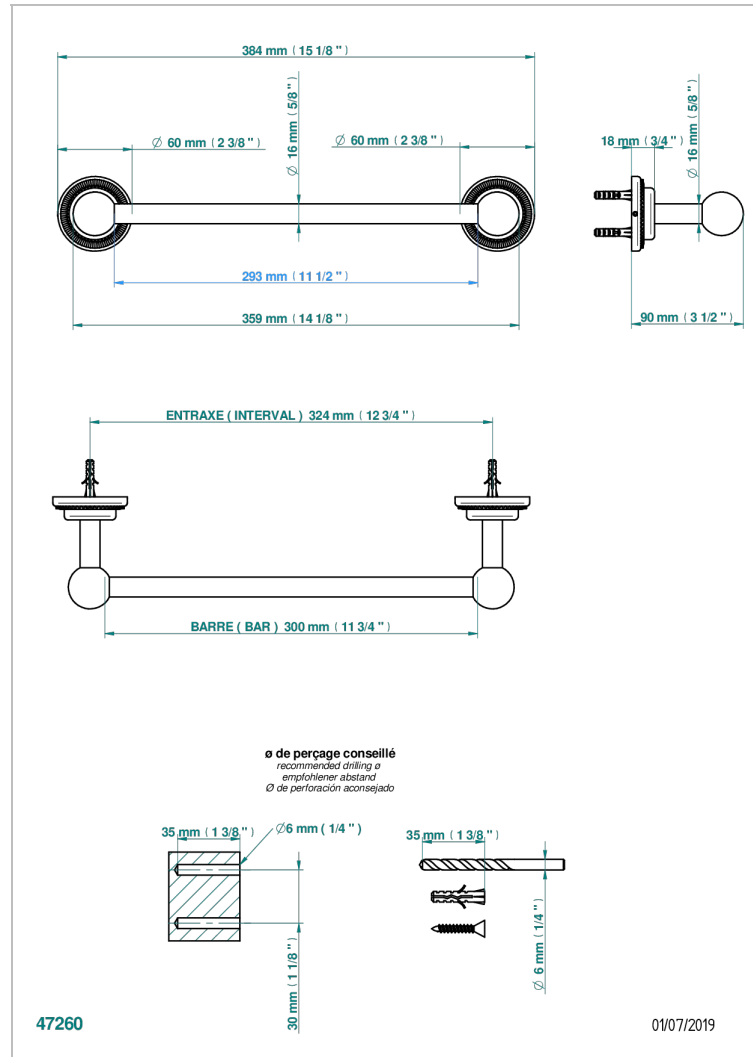

DIPLOMATE ROYALE

U4D-514/30

Porte-serviette 1 barre fixe long.300 mm

THG[®]
PARIS

CARACTÉRISTIQUES

- Diplomate Royale
- Porte-serviette 1 barre fixe long.300 mm

FINITIONS DISPONIBLES

Bronze clair - D01
Chromé - A02
Chromé / doré - G02
Chromé mat - C02
Doré brillant - F01
Doré mat - F07