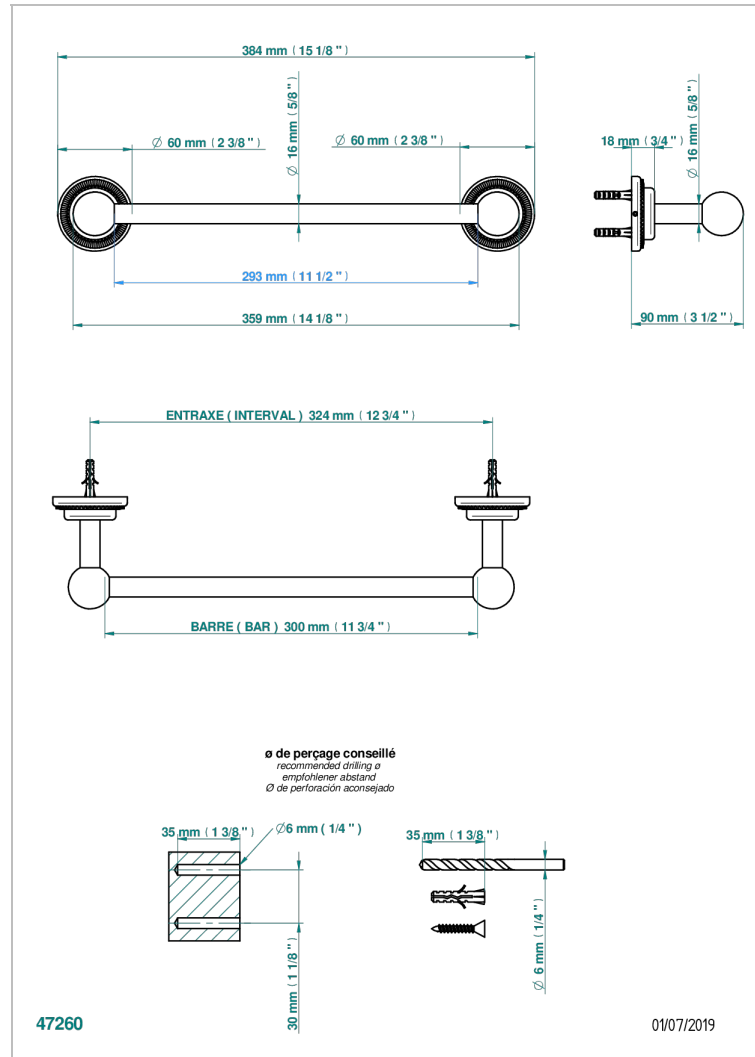

DIPLOMATE ROYALE

U4D-514/30

Porte-serviette 1 barre fixe long.300 mm

THG[®]
PARIS

CARACTERÍSTICAS

- Diplomate Royale
- Porte-serviette 1 barre fixe long.300 mm

ACABADOS DISPONIBLES

Bronce claro - D01
Cerámica negra mate - D30
Cobre viejo mate - H07
Cromo - A02
Cromo / dorado - G02
Cromo mate - C02