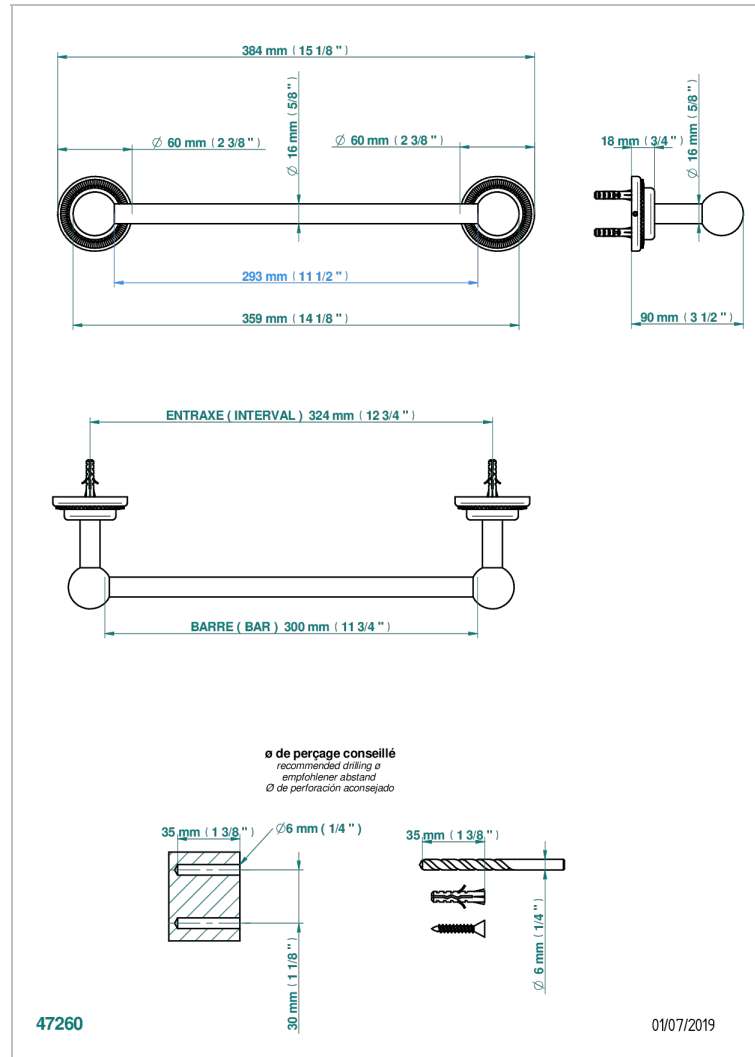

# DIPLOMATE ROYALE

U4D-514/30

Porte-serviette 1 barre fixe long.300 mm

THG<sup>®</sup>  
PARIS

## EIGENSCHAFTEN

- Diplomate Royale
- Porte-serviette 1 barre fixe long.300 mm