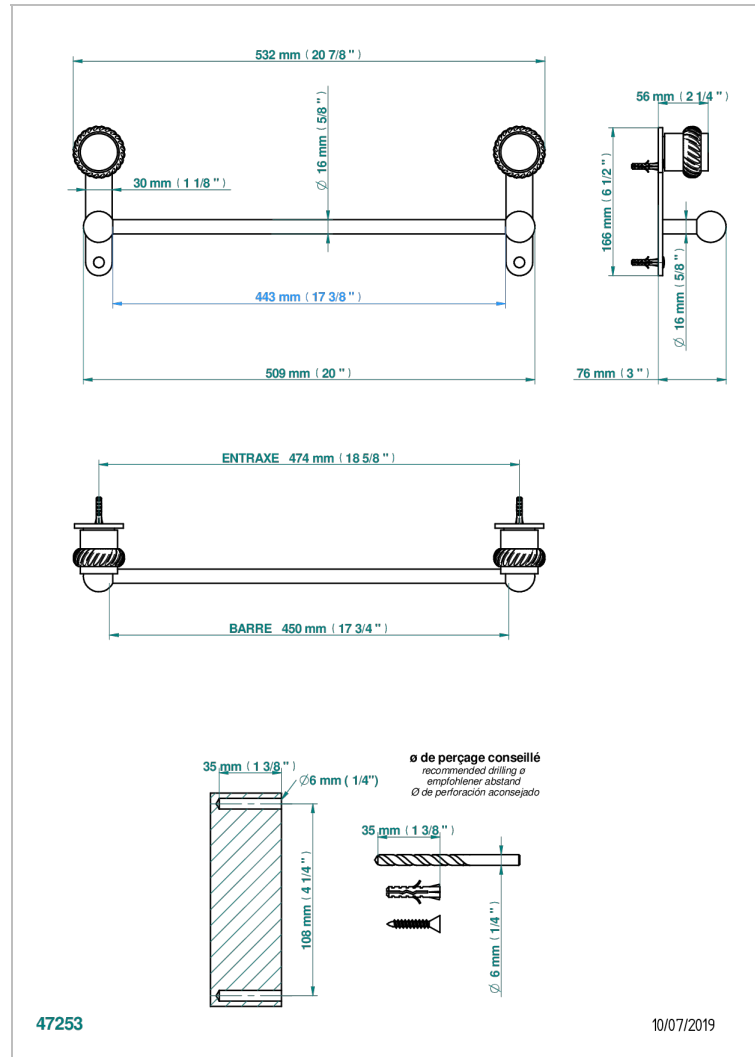

DIPLOMATE BAGUES TORSADEES

U4C-514/45

Porte-serviette 1 barre fixe long. 450 mm

THG[®]
PARIS

CARACTÉRISTIQUES

- Diplomate Bagues torsadées
- Porte-serviette 1 barre fixe long. 450 mm

FINITIONS DISPONIBLES

Bronze clair - D01
Chromé - A02
Chromé / doré - G02
Chromé mat - C02
Doré brillant - F01
Doré mat - F07