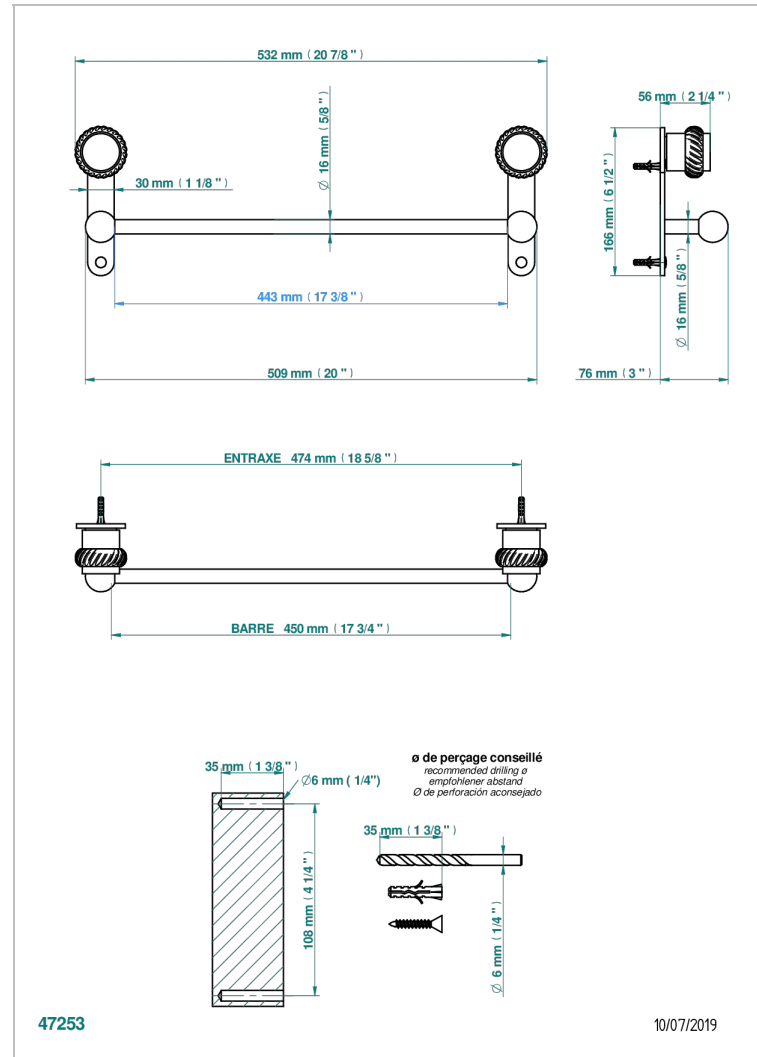

DIPLOMATE, MIT KORDEL

U4C-514/45

Handtuchstange Länge 450 mm

THG[®]
PARIS

47253

10/07/2019

EIGENSCHAFTEN

- Diplomate, mit Kordel
- Handtuchstange Länge 450 mm