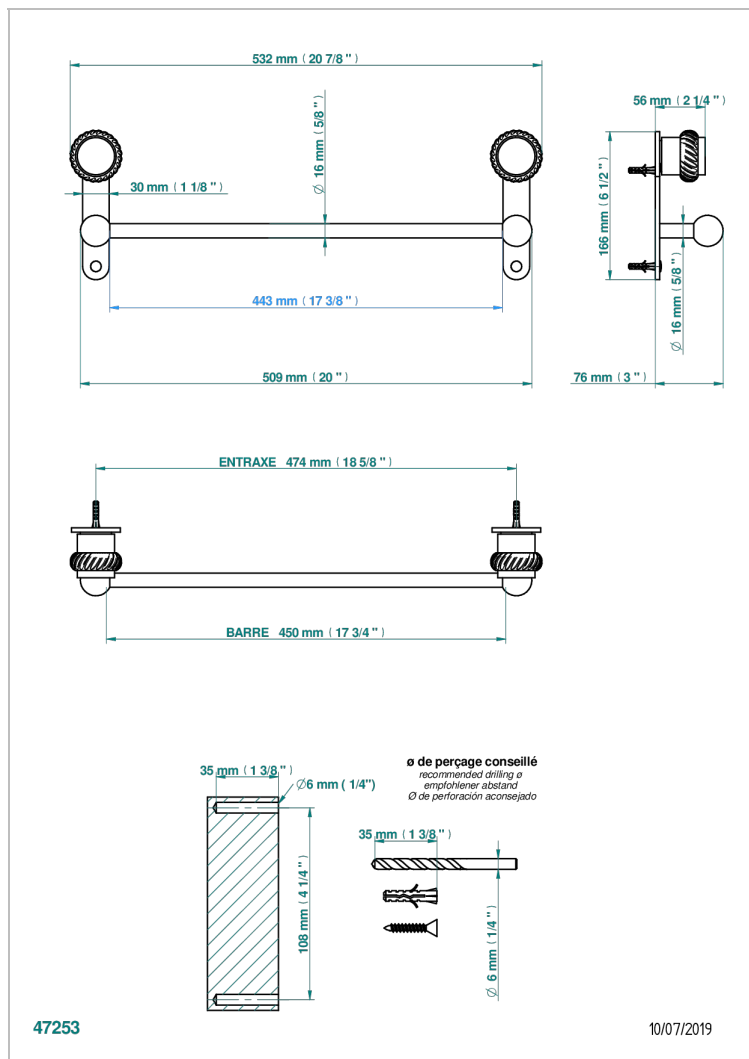

DIPLOMATE С ВИТЫМИ КОЛЬЦАМИ

U4C-514/45

Полотенцедержатель одинарный - фиксированная рейка 45 см

THG
PARIS

ХАРАКТЕРИСТИКИ

- Diplomate с витыми кольцами
- Полотенцедержатель одинарный - фиксированная рейка 45 см