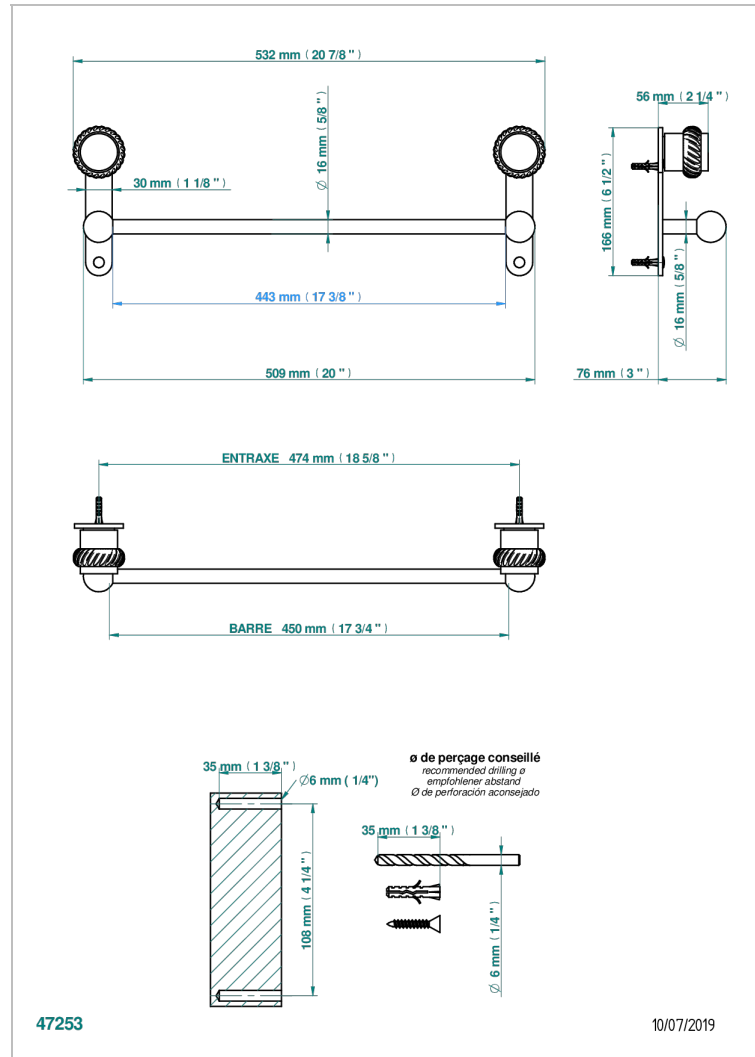

# DIPLOMATE BAGUES TORSADEES

U4C-514/45

Porte-serviette 1 barre fixe long. 450 mm

THG<sup>®</sup>  
PARIS

## CARACTÉRISTIQUES

- Diplomate Bagues torsadées
- Porte-serviette 1 barre fixe long. 450 mm