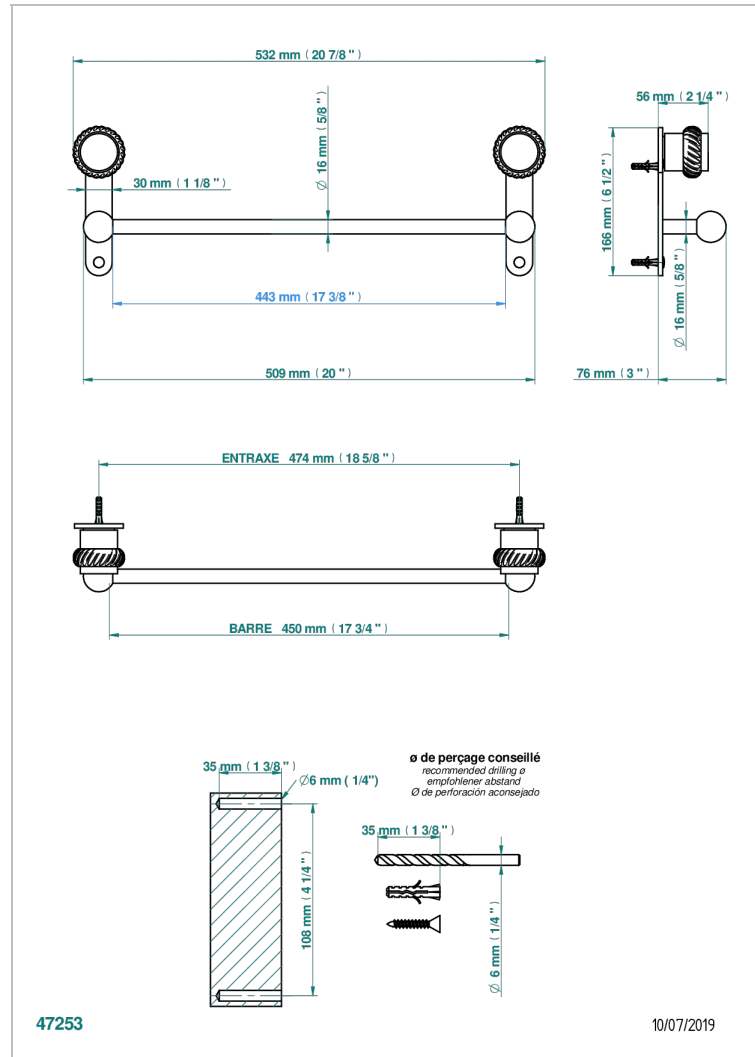

DIPLOMATE, MIT KORDEL

U4C-514/45

Handtuchstange Länge 450 mm

THG[®]
PARIS

EIGENSCHAFTEN

- Diplomate, mit Kordel
- Handtuchstange Länge 450 mm

VERFÜGBARE OBERFLÄCHEN

Altnickel - H28
Blassgold - F30
Blassgold matt unlackiert - F31
Bronze hell - D01
Chrom - A02
Chrom / gold - G02